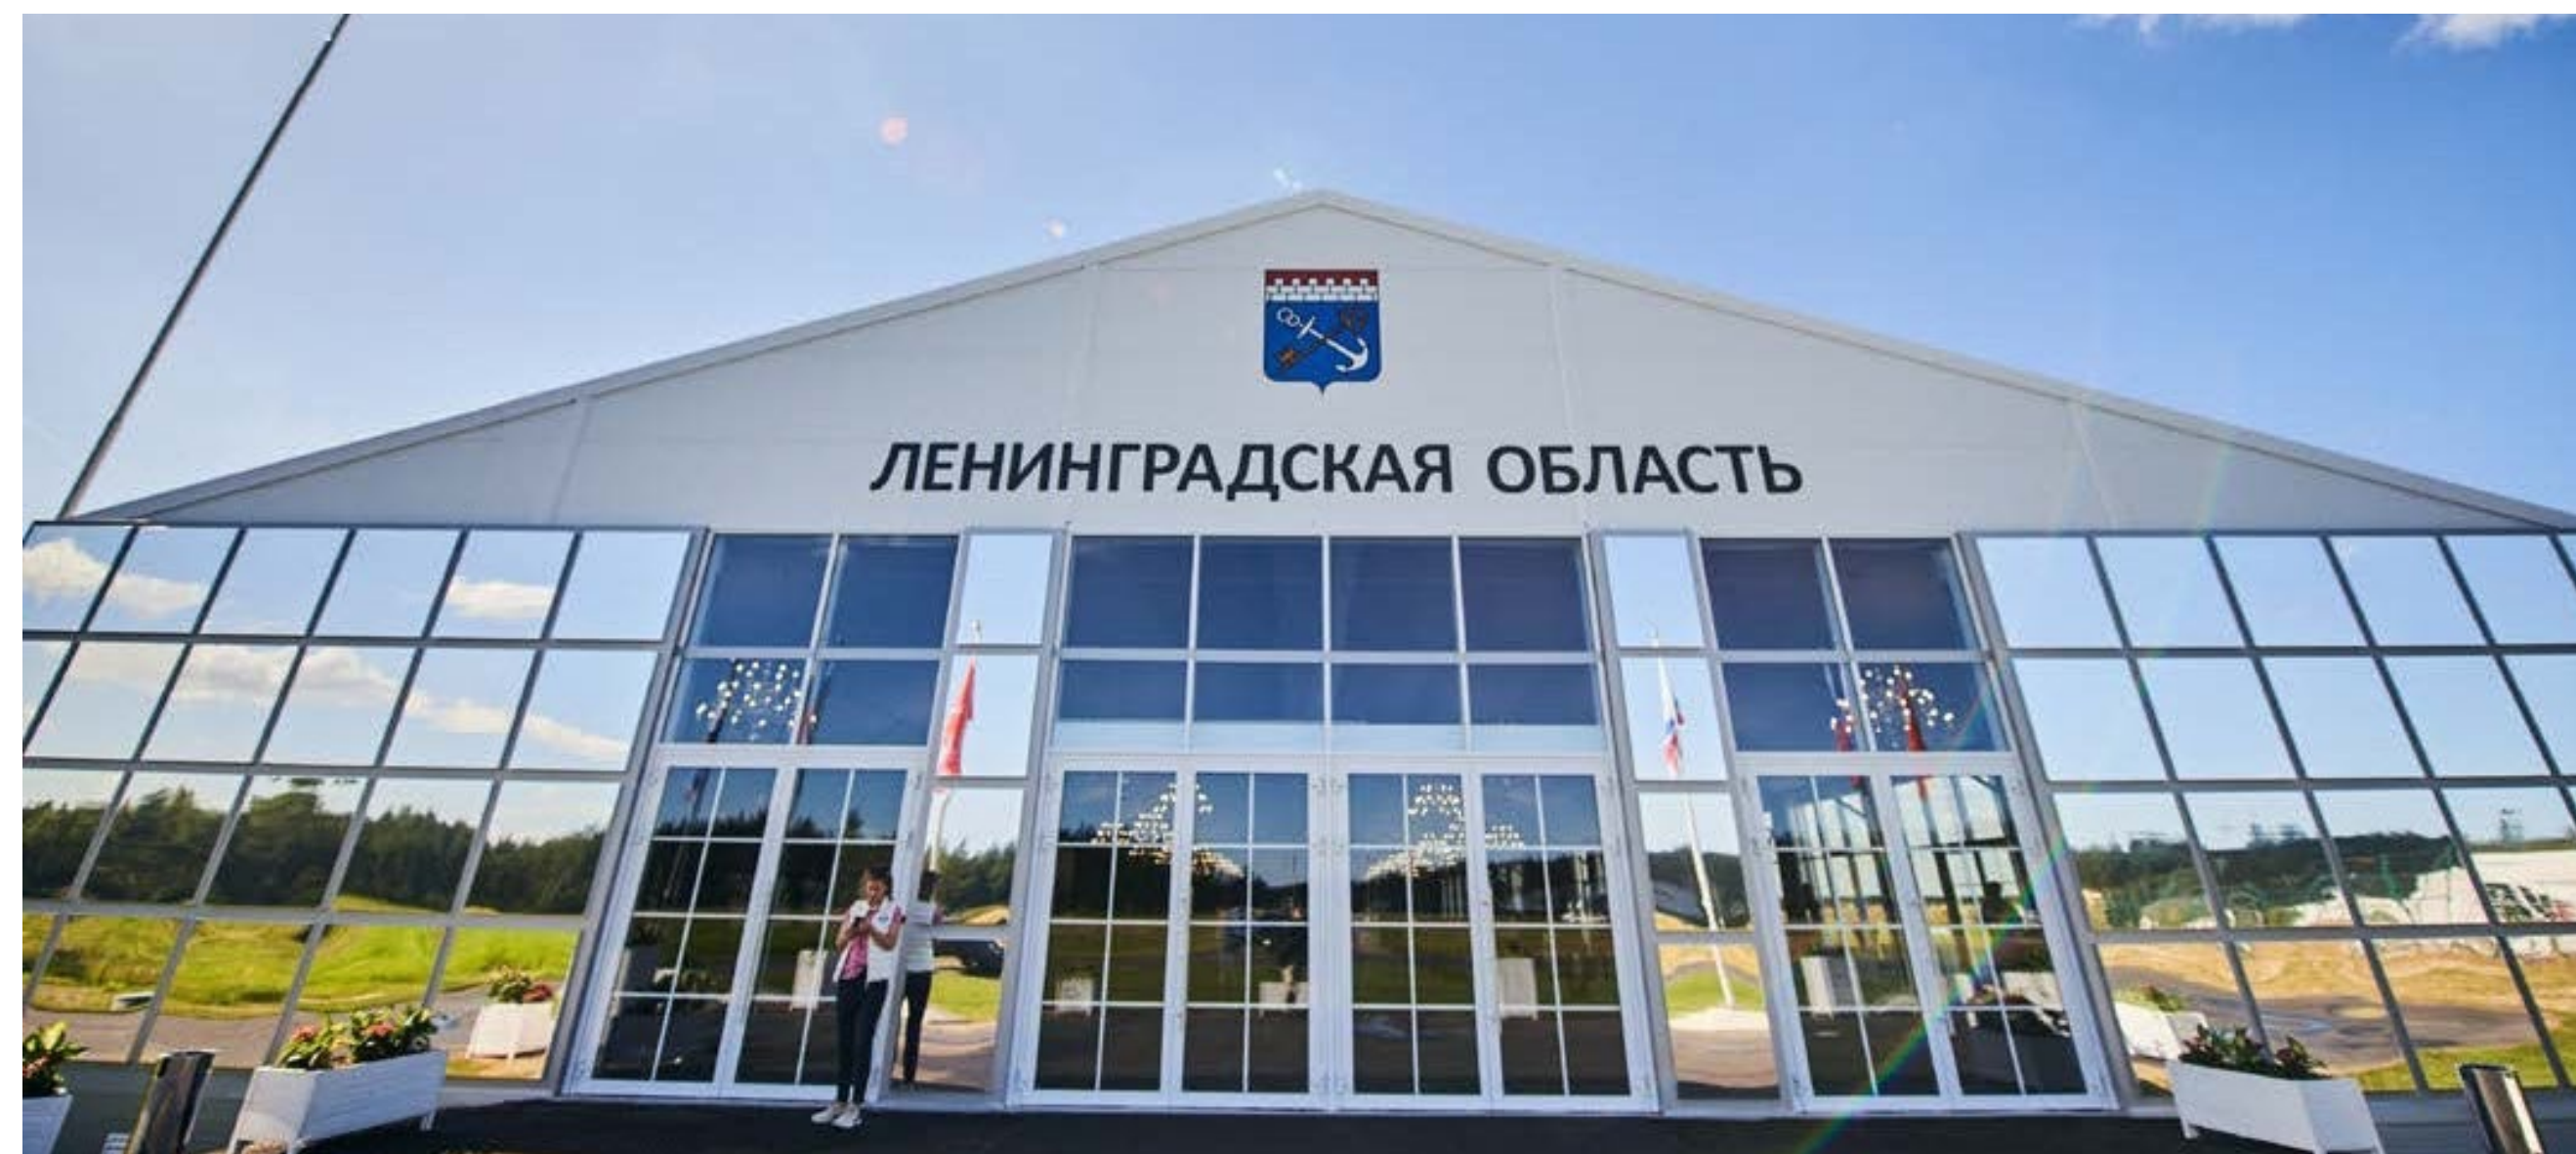

**ТЕАТРАЛЬНАЯ РАССАДКА С ЗОНОЙ ПРИВЕТСТВЕННОГО КОКТЕЙЛЯ НА 1000 ГОСТЕЙ\***

**ФУРШЕТ НА 1500 ГОСТЕЙ\***

**РАССАДКА ДЕЛОВОГО СОБЫТИЯ С ЗОНОЙ КОФЕ-БРЕЙКА И ГАЛА-УЖИНА НА 600 ГОСТЕЙ\***

\* Базовое расположение перегородки указано на схеме 1. Демонтаж или перемонтаж перегородки согласно схемам 2; 3; 4 может быть осуществлен за дополнительную стоимость.