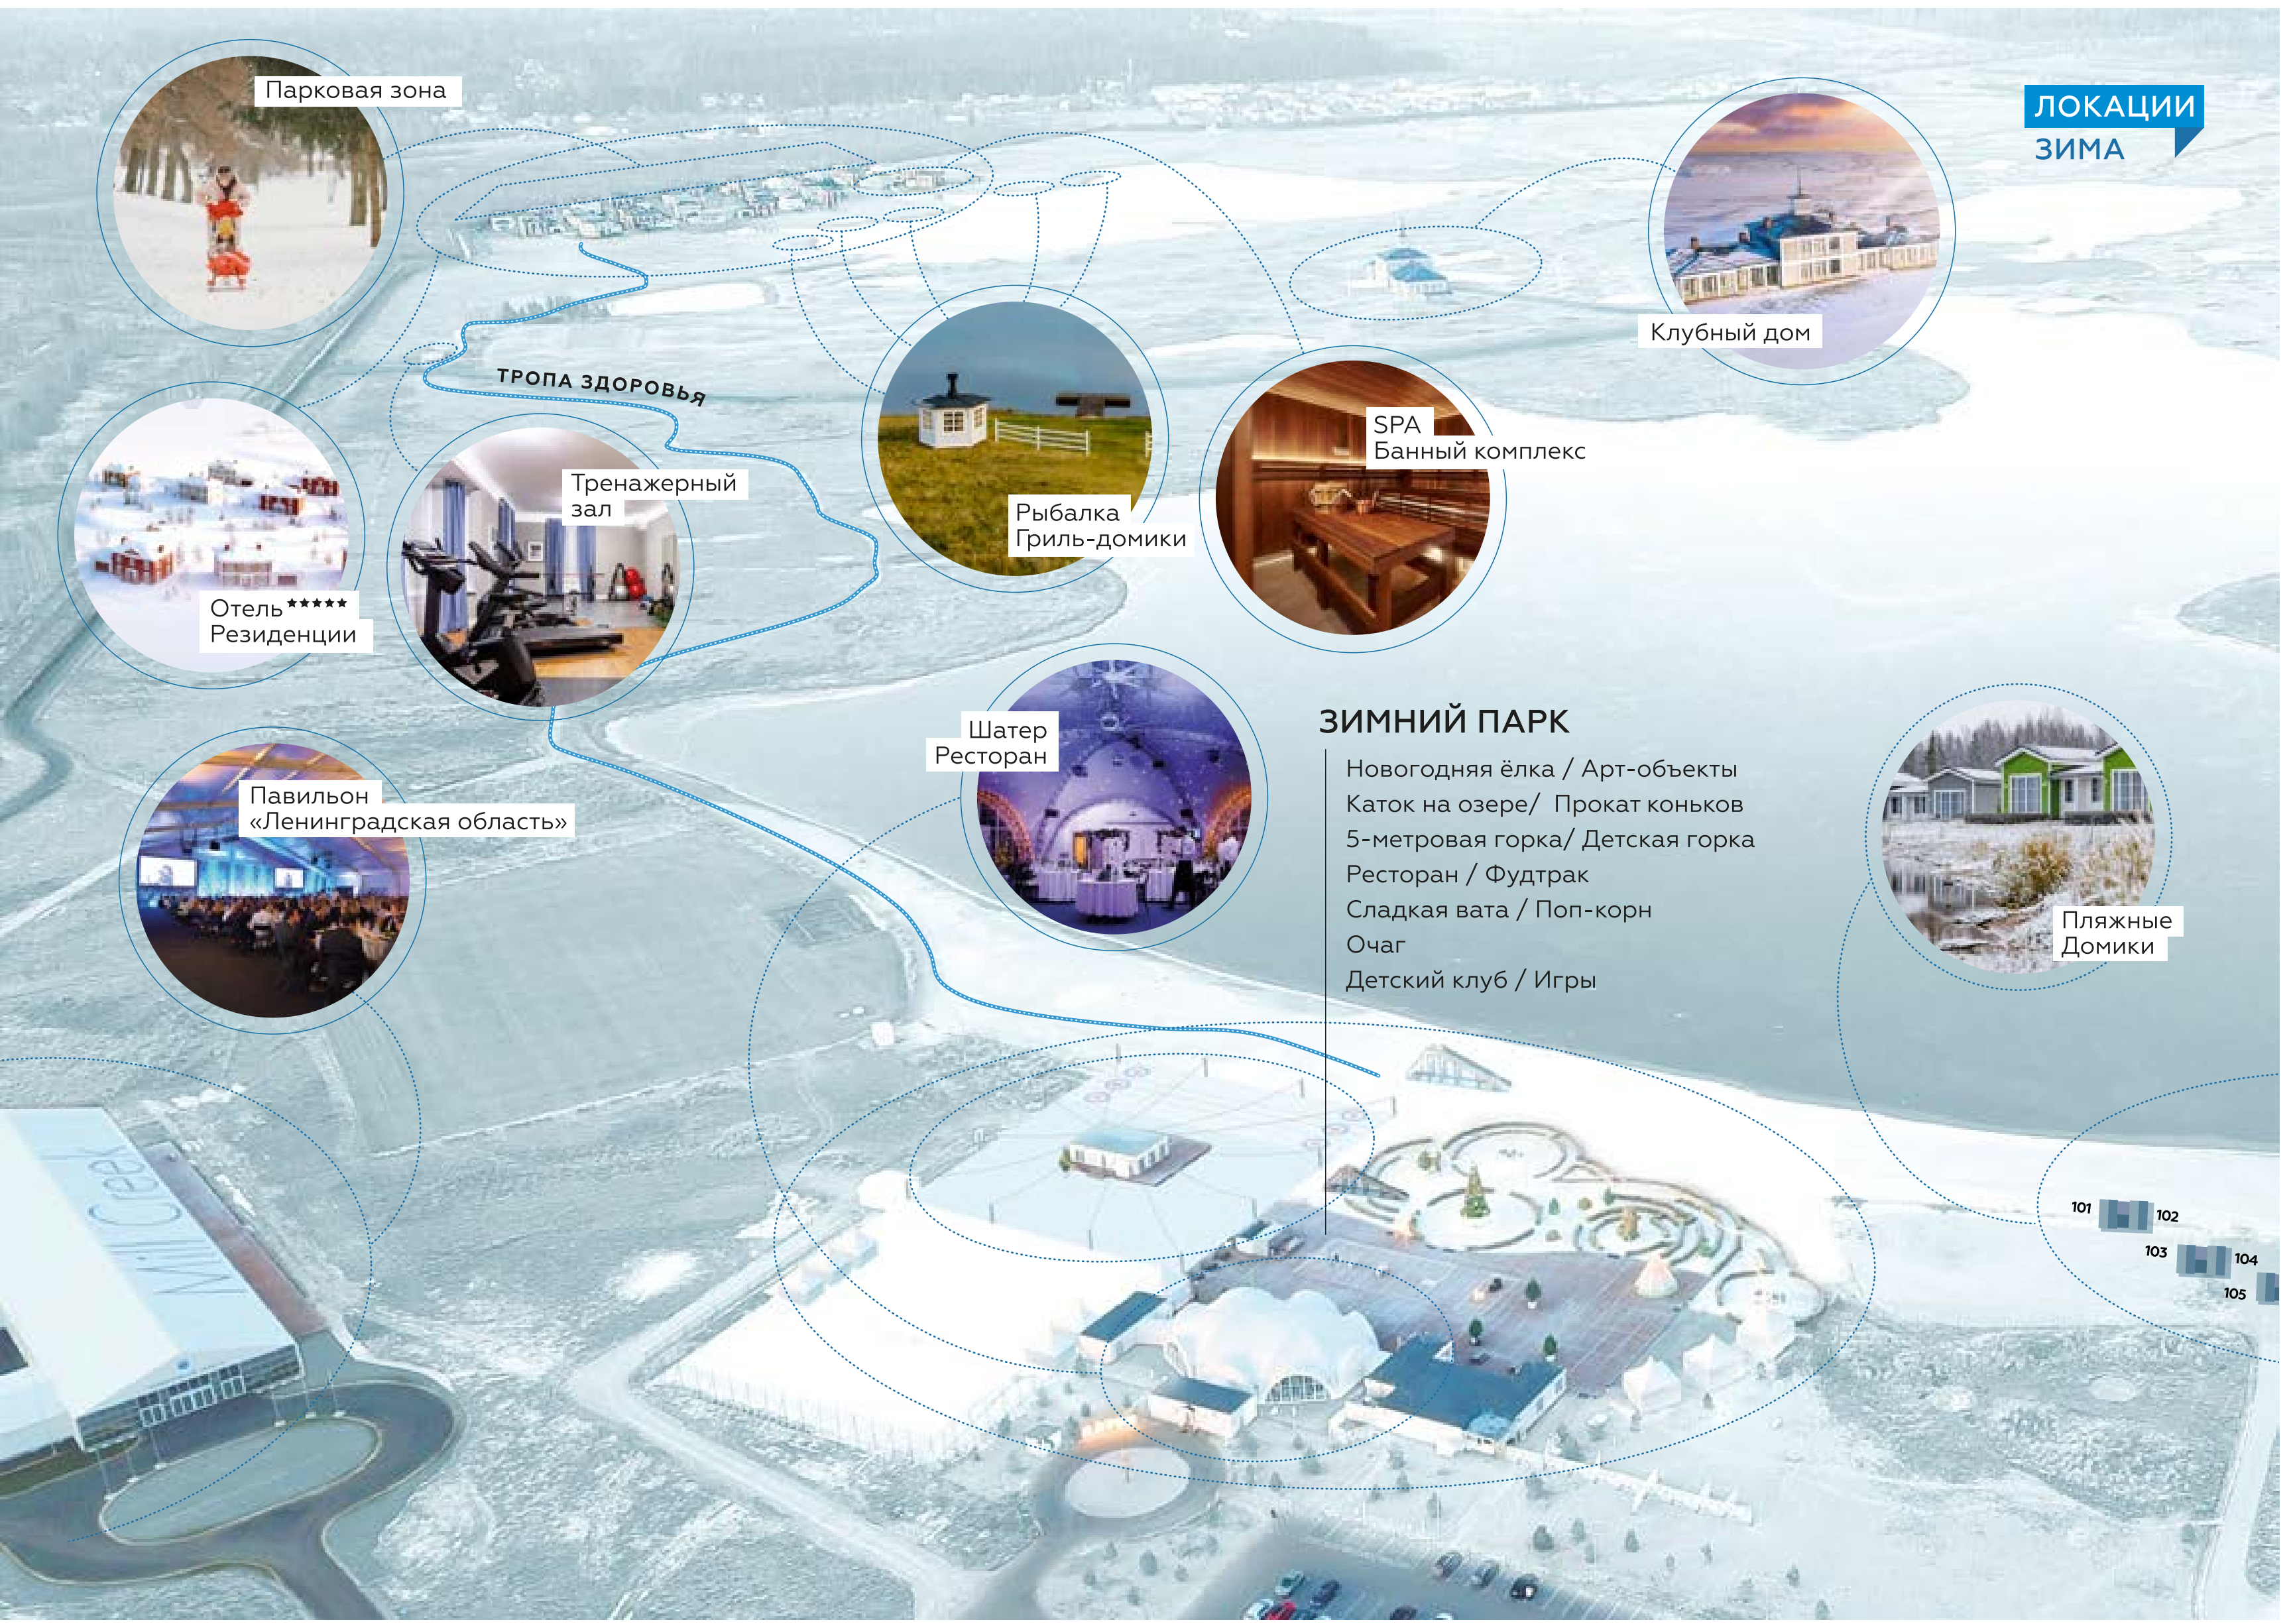

### Отель 5\*

Резиденции клуба MillCreek созданы для любителей первоклассного отдыха и предлагают превосходный уровень проживания недалеко от центра культурной столицы.

Отельный комплекс состоит из 12 двухэтажных резиденций и 9 коттеджных домов-дуплексов (18 номеров) с возможностью аренды как посуточно, так и для длительного проживания. Проживание у нас дает вам право пользоваться услугами клуба на приоритетной основе.

Рядом с уединенно расположенными резиденциями находится озеро и специальное место для рыбалки, а также 2 СПА Банных комплекса, где по предварительному запросу возможна организация чайных церемоний и парений с уходами. Одна из резиденций оборудована под спортивный зал с тренажерами.

Живописно расположенные деревянные коттеджи с панорамной террасой и видом на озеро идеально подойдут для незабываемого отдыха. Рядом с коттеджами расположен Пляжный клуб MillCreek с комплексами бассейнов и рестораном.

Шатер  
Ресторан

**ЗИМНИЙ ПАРК**

- Новогодняя ёлка / Арт-объекты
- Каток на озере / Прокат коньков
- 5-метровая горка / Детская горка
- Ресторан / Фудтрак
- Сладкая вата / Поп-корн
- Очаг
- Детский клуб / Игры