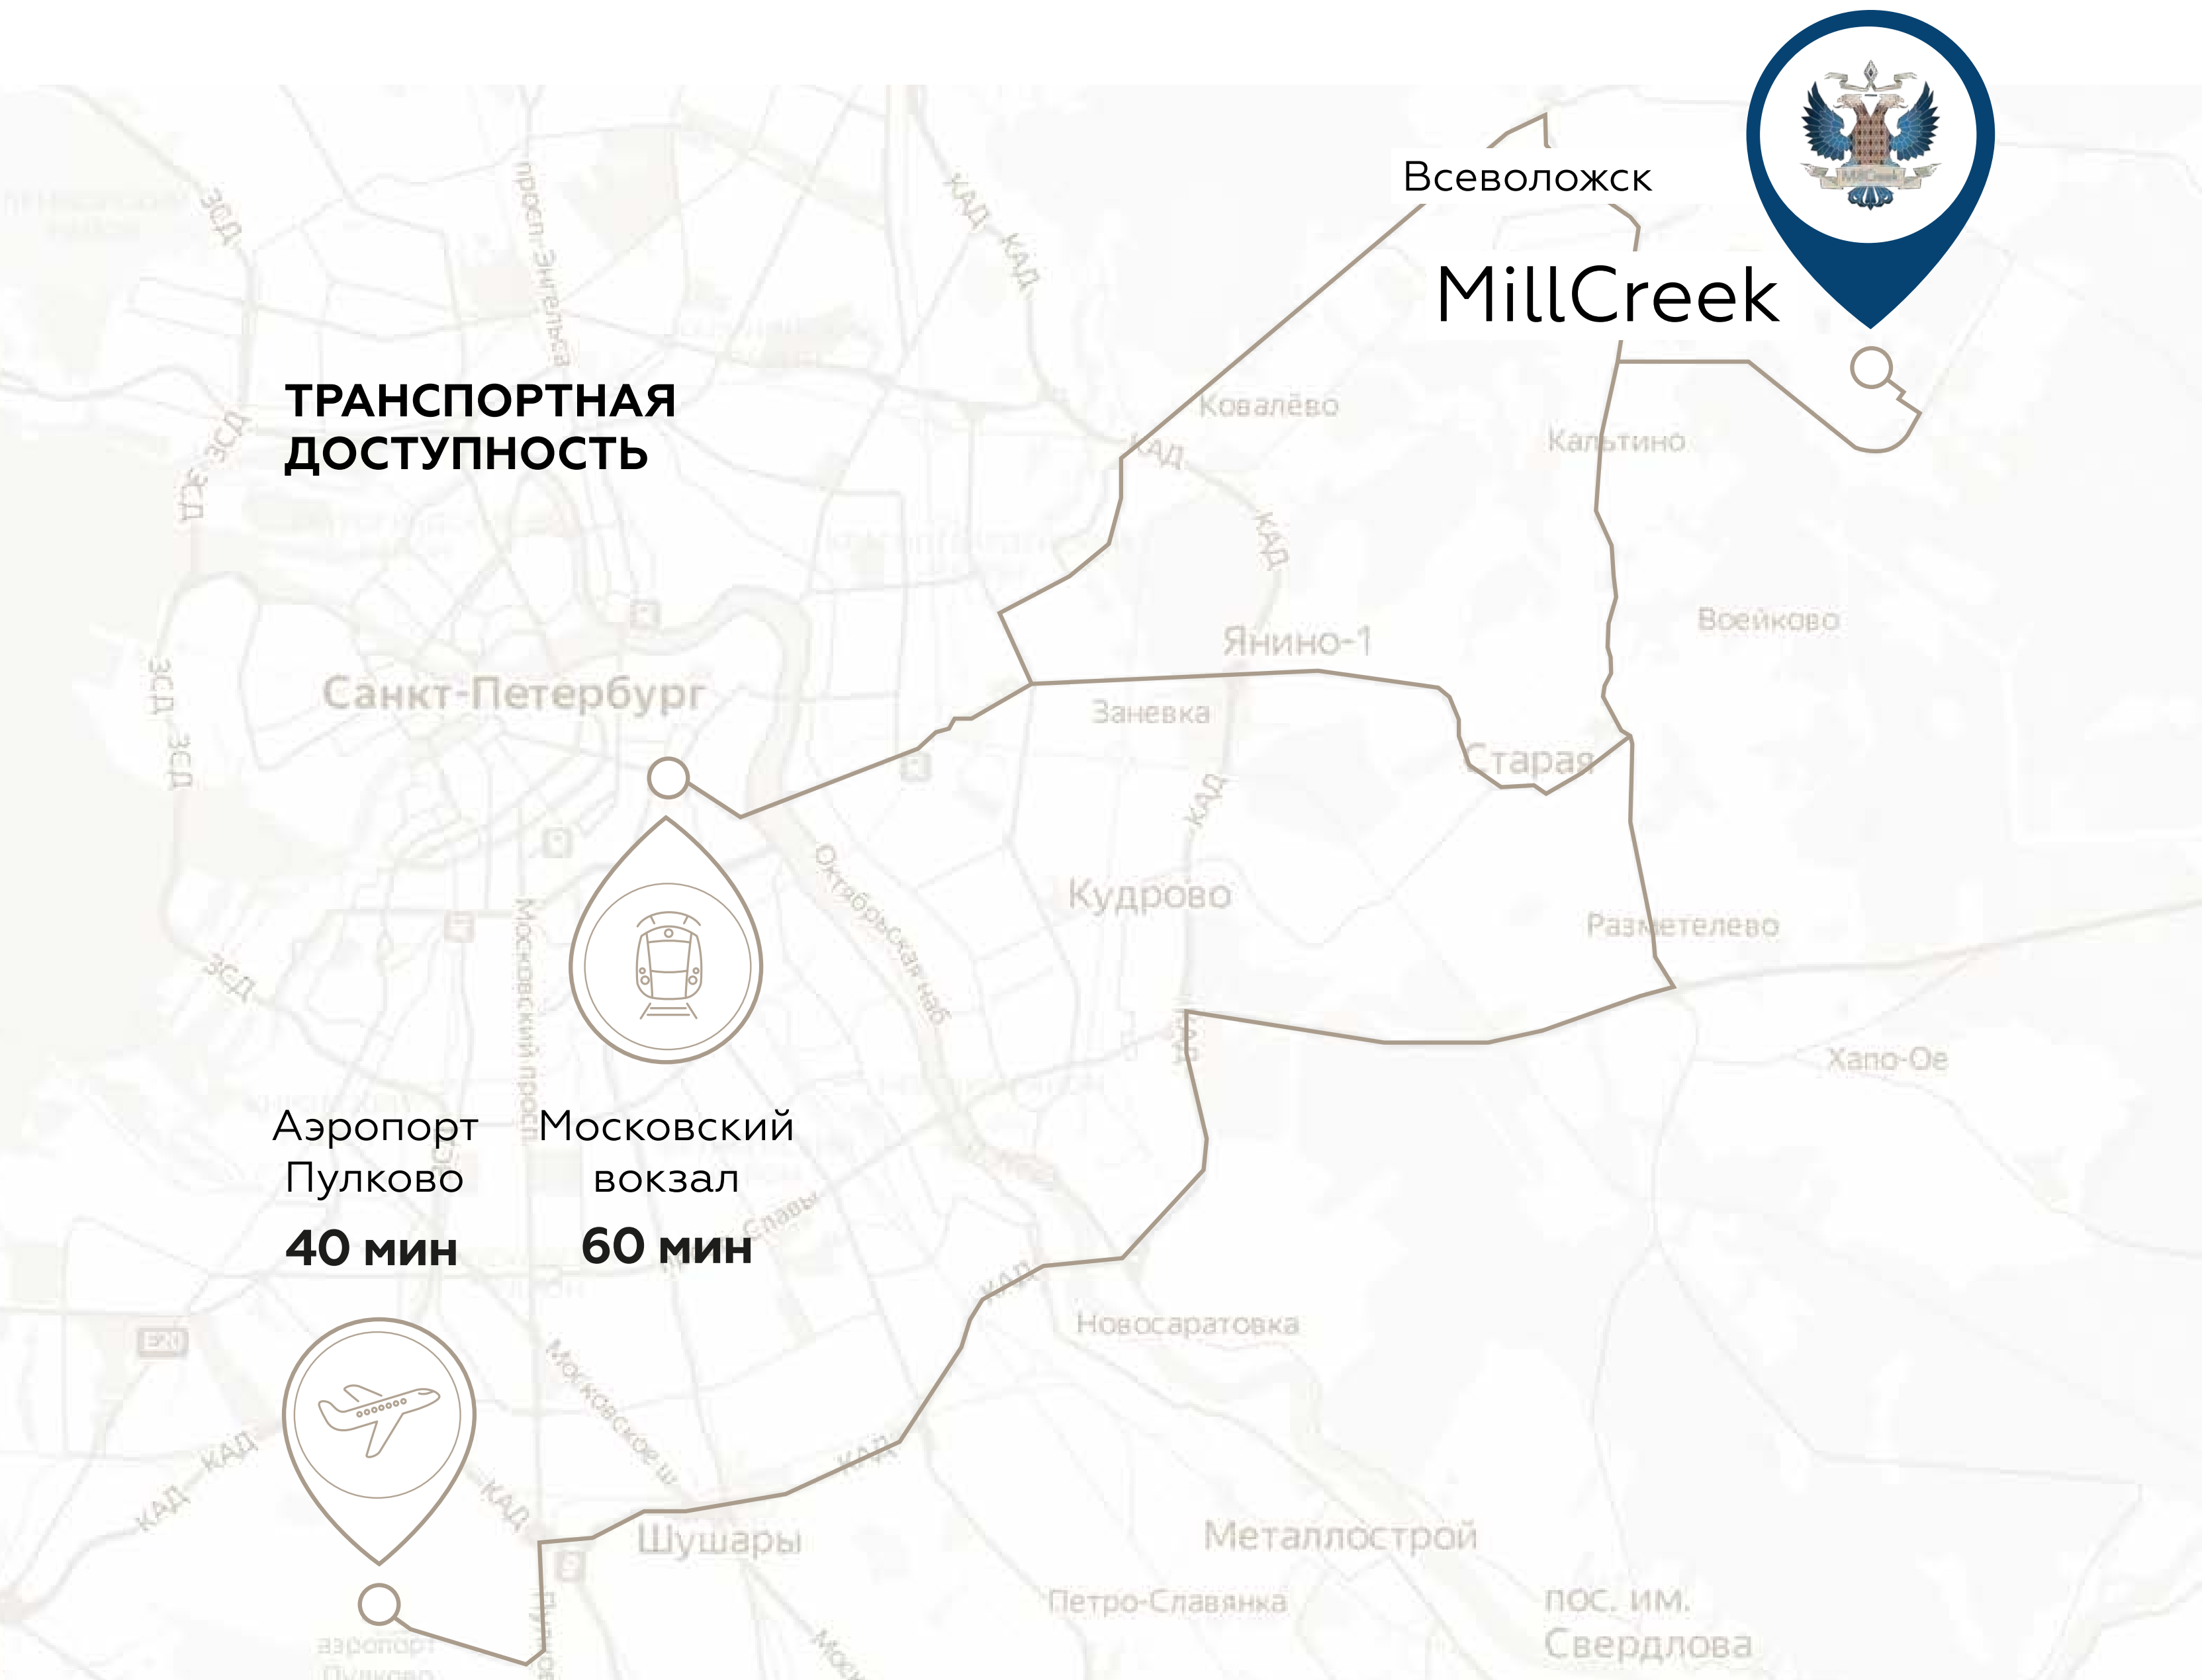

MillCreek

ЖДЁМ ВАС В КЛУБЕ