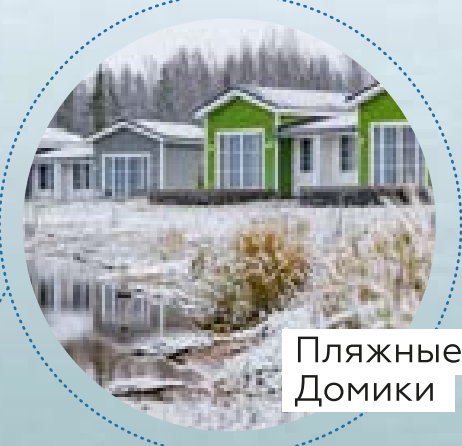

Живописно расположенные деревянные коттеджи с панорамной террасой и видом на озеро идеально подойдут для незабываемого отдыха. Рядом с коттеджами расположен Пляжный клуб MillCreek с комплексами бассейнов и рестораном.

**ЛОКАЦИИ  
ЗИМА**

Парковая зона

Клубный дом

Рыбалка  
Гриль-домики

SPA  
Банный комплекс

Тренажерный зал

Отель \*\*\*\*\*  
Резиденции

Павильон  
«Ленинградская область»

Шатер  
Ресторан

**ЗИМНИЙ ПАРК**

- Новогодняя ёлка / Арт-объекты
- Каток на озере / Прокат коньков
- 5-метровая горка / Детская горка
- Ресторан / Фудтрак
- Сладкая вата / Поп-корн
- Очаг
- Детский клуб / Игры