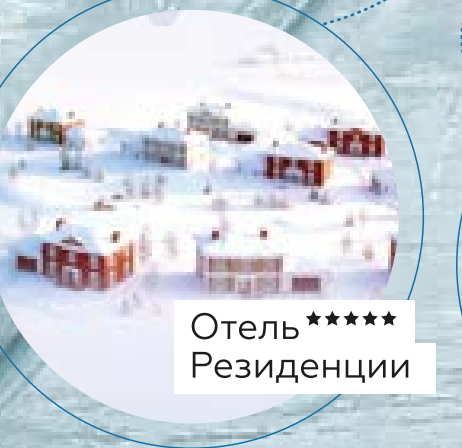

Живописно расположенные деревянные коттеджи с панорамной террасой и видом на озеро идеально подойдут для незабываемого отдыха. Рядом с коттеджами расположен Пляжный клуб MillCreek с комплексами бассейнов и рестораном.

**ЛОКАЦИИ  
ЗИМА**

Парковая зона

Клубный дом

Рыбалка  
Гриль-домики

SPA  
Банный комплекс

Тренажерный зал

Отель \*\*\*\*\*  
Резиденции

Павильон  
«Ленинградская область»