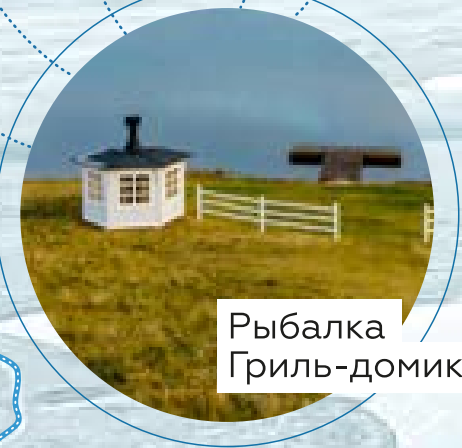

Живописно расположенные деревянные коттеджи с панорамной террасой и видом на озеро идеально подойдут для незабываемого отдыха. Рядом с коттеджами расположен Пляжный клуб MillCreek с комплексами бассейнов и рестораном.

**ЛОКАЦИИ  
ЗИМА**

Парковая зона

Клубный дом

Рыбалка  
Гриль-домики

SPA  
Банный комплекс

Тренажерный зал

Отель \*\*\*\*\*  
Резиденции

Павильон  
«Ленинградская область»