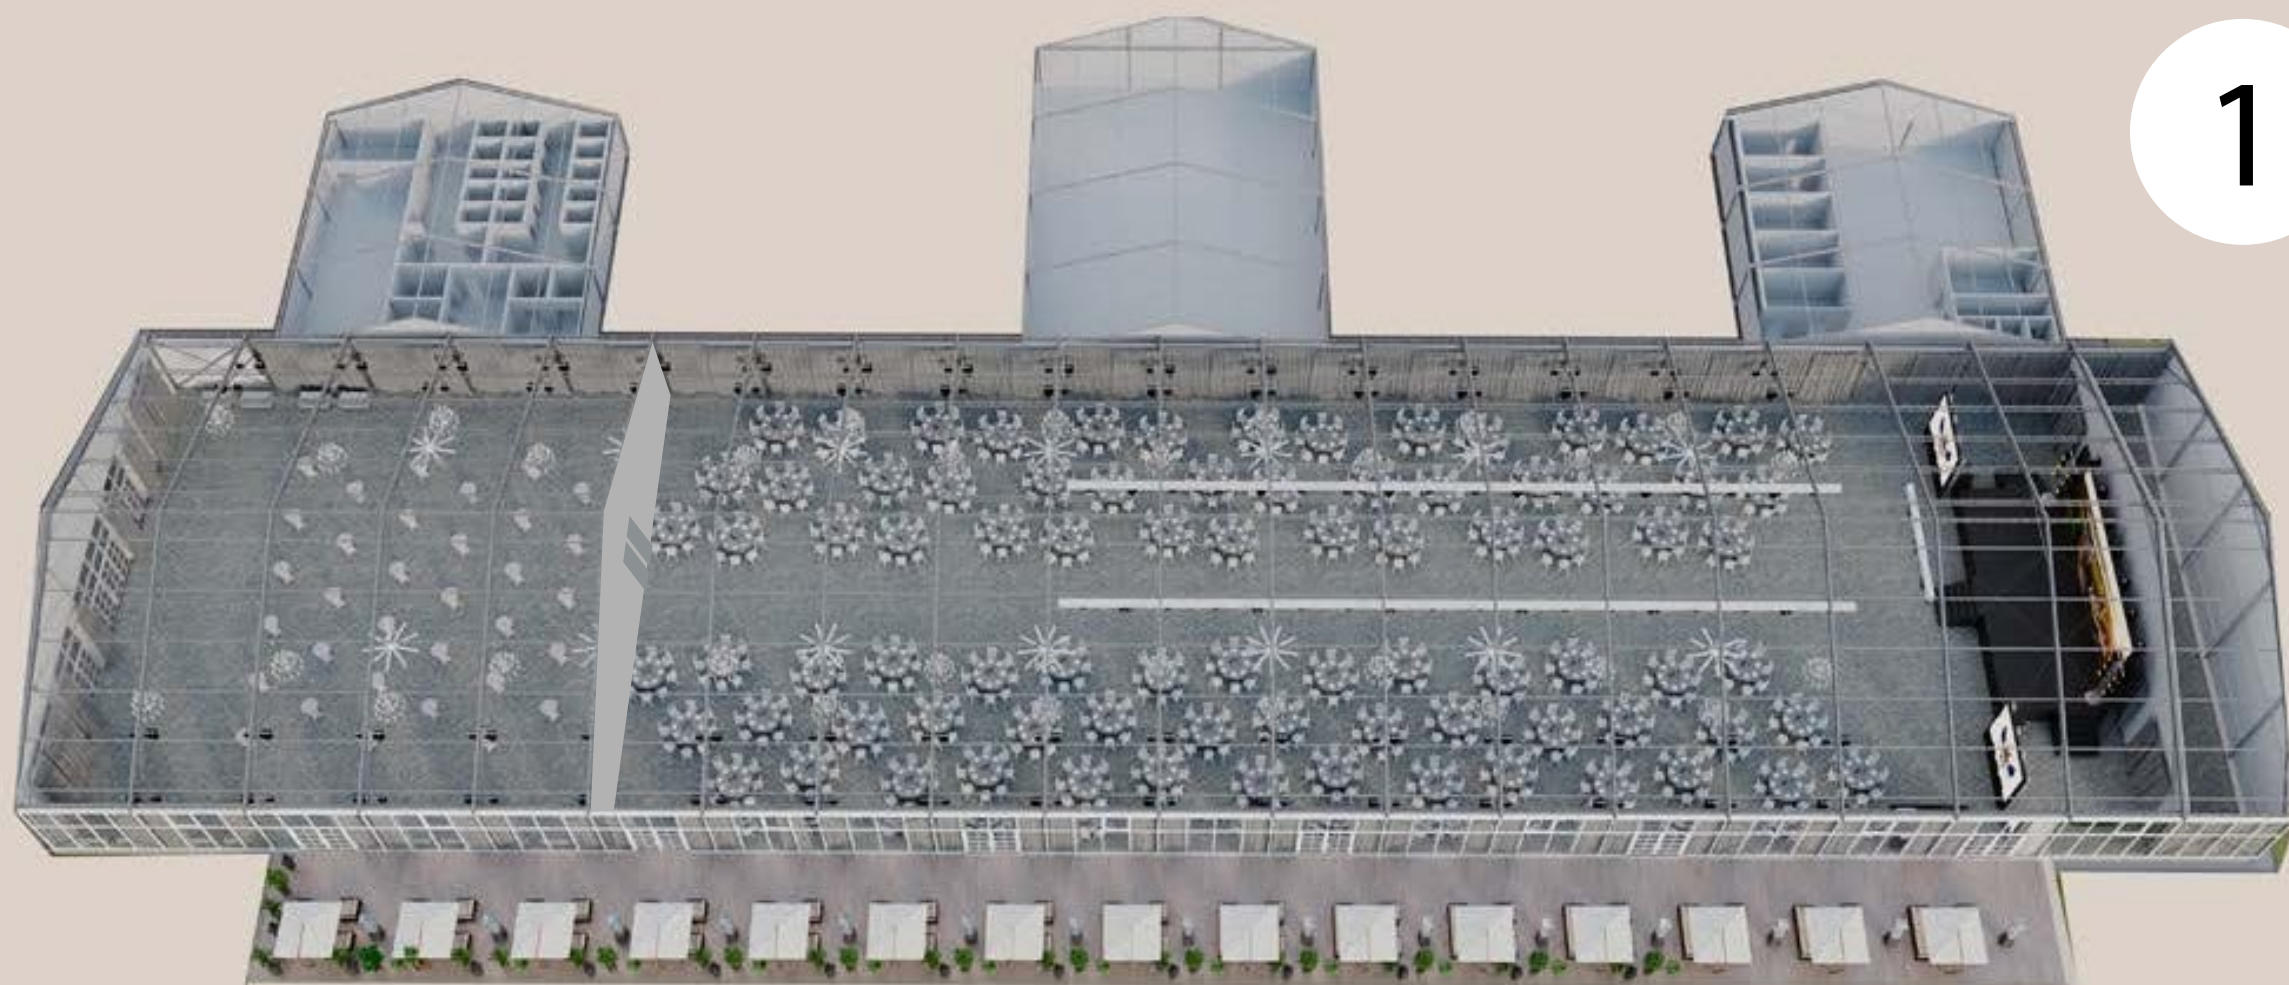

**ТЕАТРАЛЬНАЯ РАССАДКА С ЗОНОЙ ПРИВЕТСТВЕННОГО КОКТЕЙЛЯ НА 1000 ГОСТЕЙ\***

**ФУРШЕТ НА 1500 ГОСТЕЙ\***

**РАССАДКА ДЕЛОВОГО СОБЫТИЯ С ЗОНОЙ КОФЕ-БРЕЙКА И ГАЛА-УЖИНА НА 600 ГОСТЕЙ\***

\* Базовое расположение перегородки указано на схеме 1. Демонтаж или перемонтаж перегородки согласно схемам 2; 3; 4 может быть осуществлен за дополнительную стоимость.