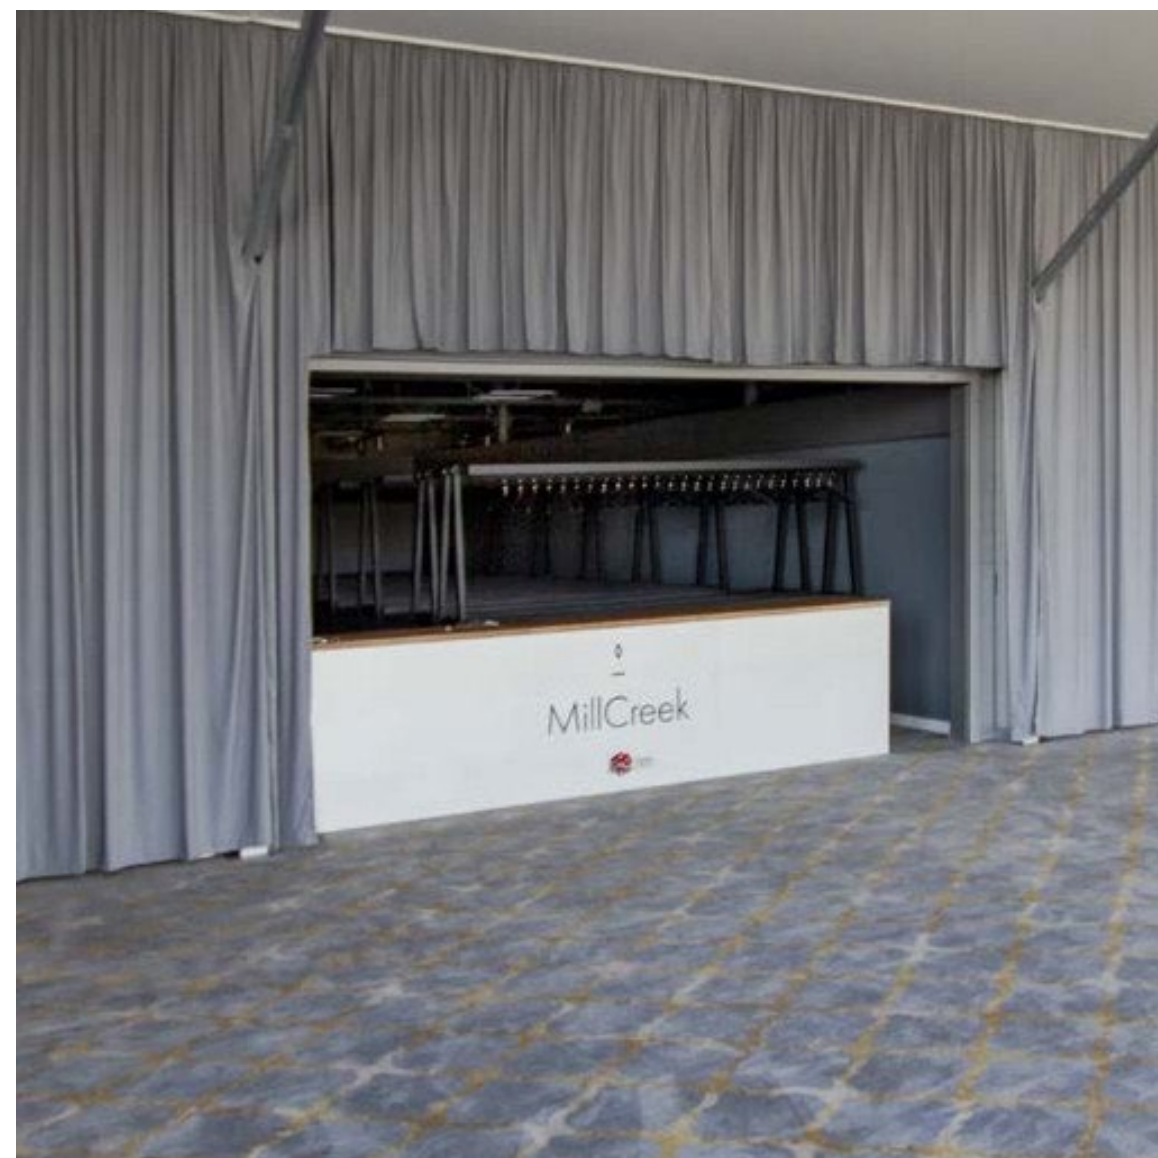

ТУАЛЕТЫ ГОСТЕВЫЕ:

- 10 женских
- 5 мужских, 6 писсуаров

Дополнительно:

- 1 для маломобильных групп
- 2 VIP

4 ГРИМЕРНЫЕ КОМНАТЫ

1 ПЕРЕГОВОРНАЯ КОМНАТА