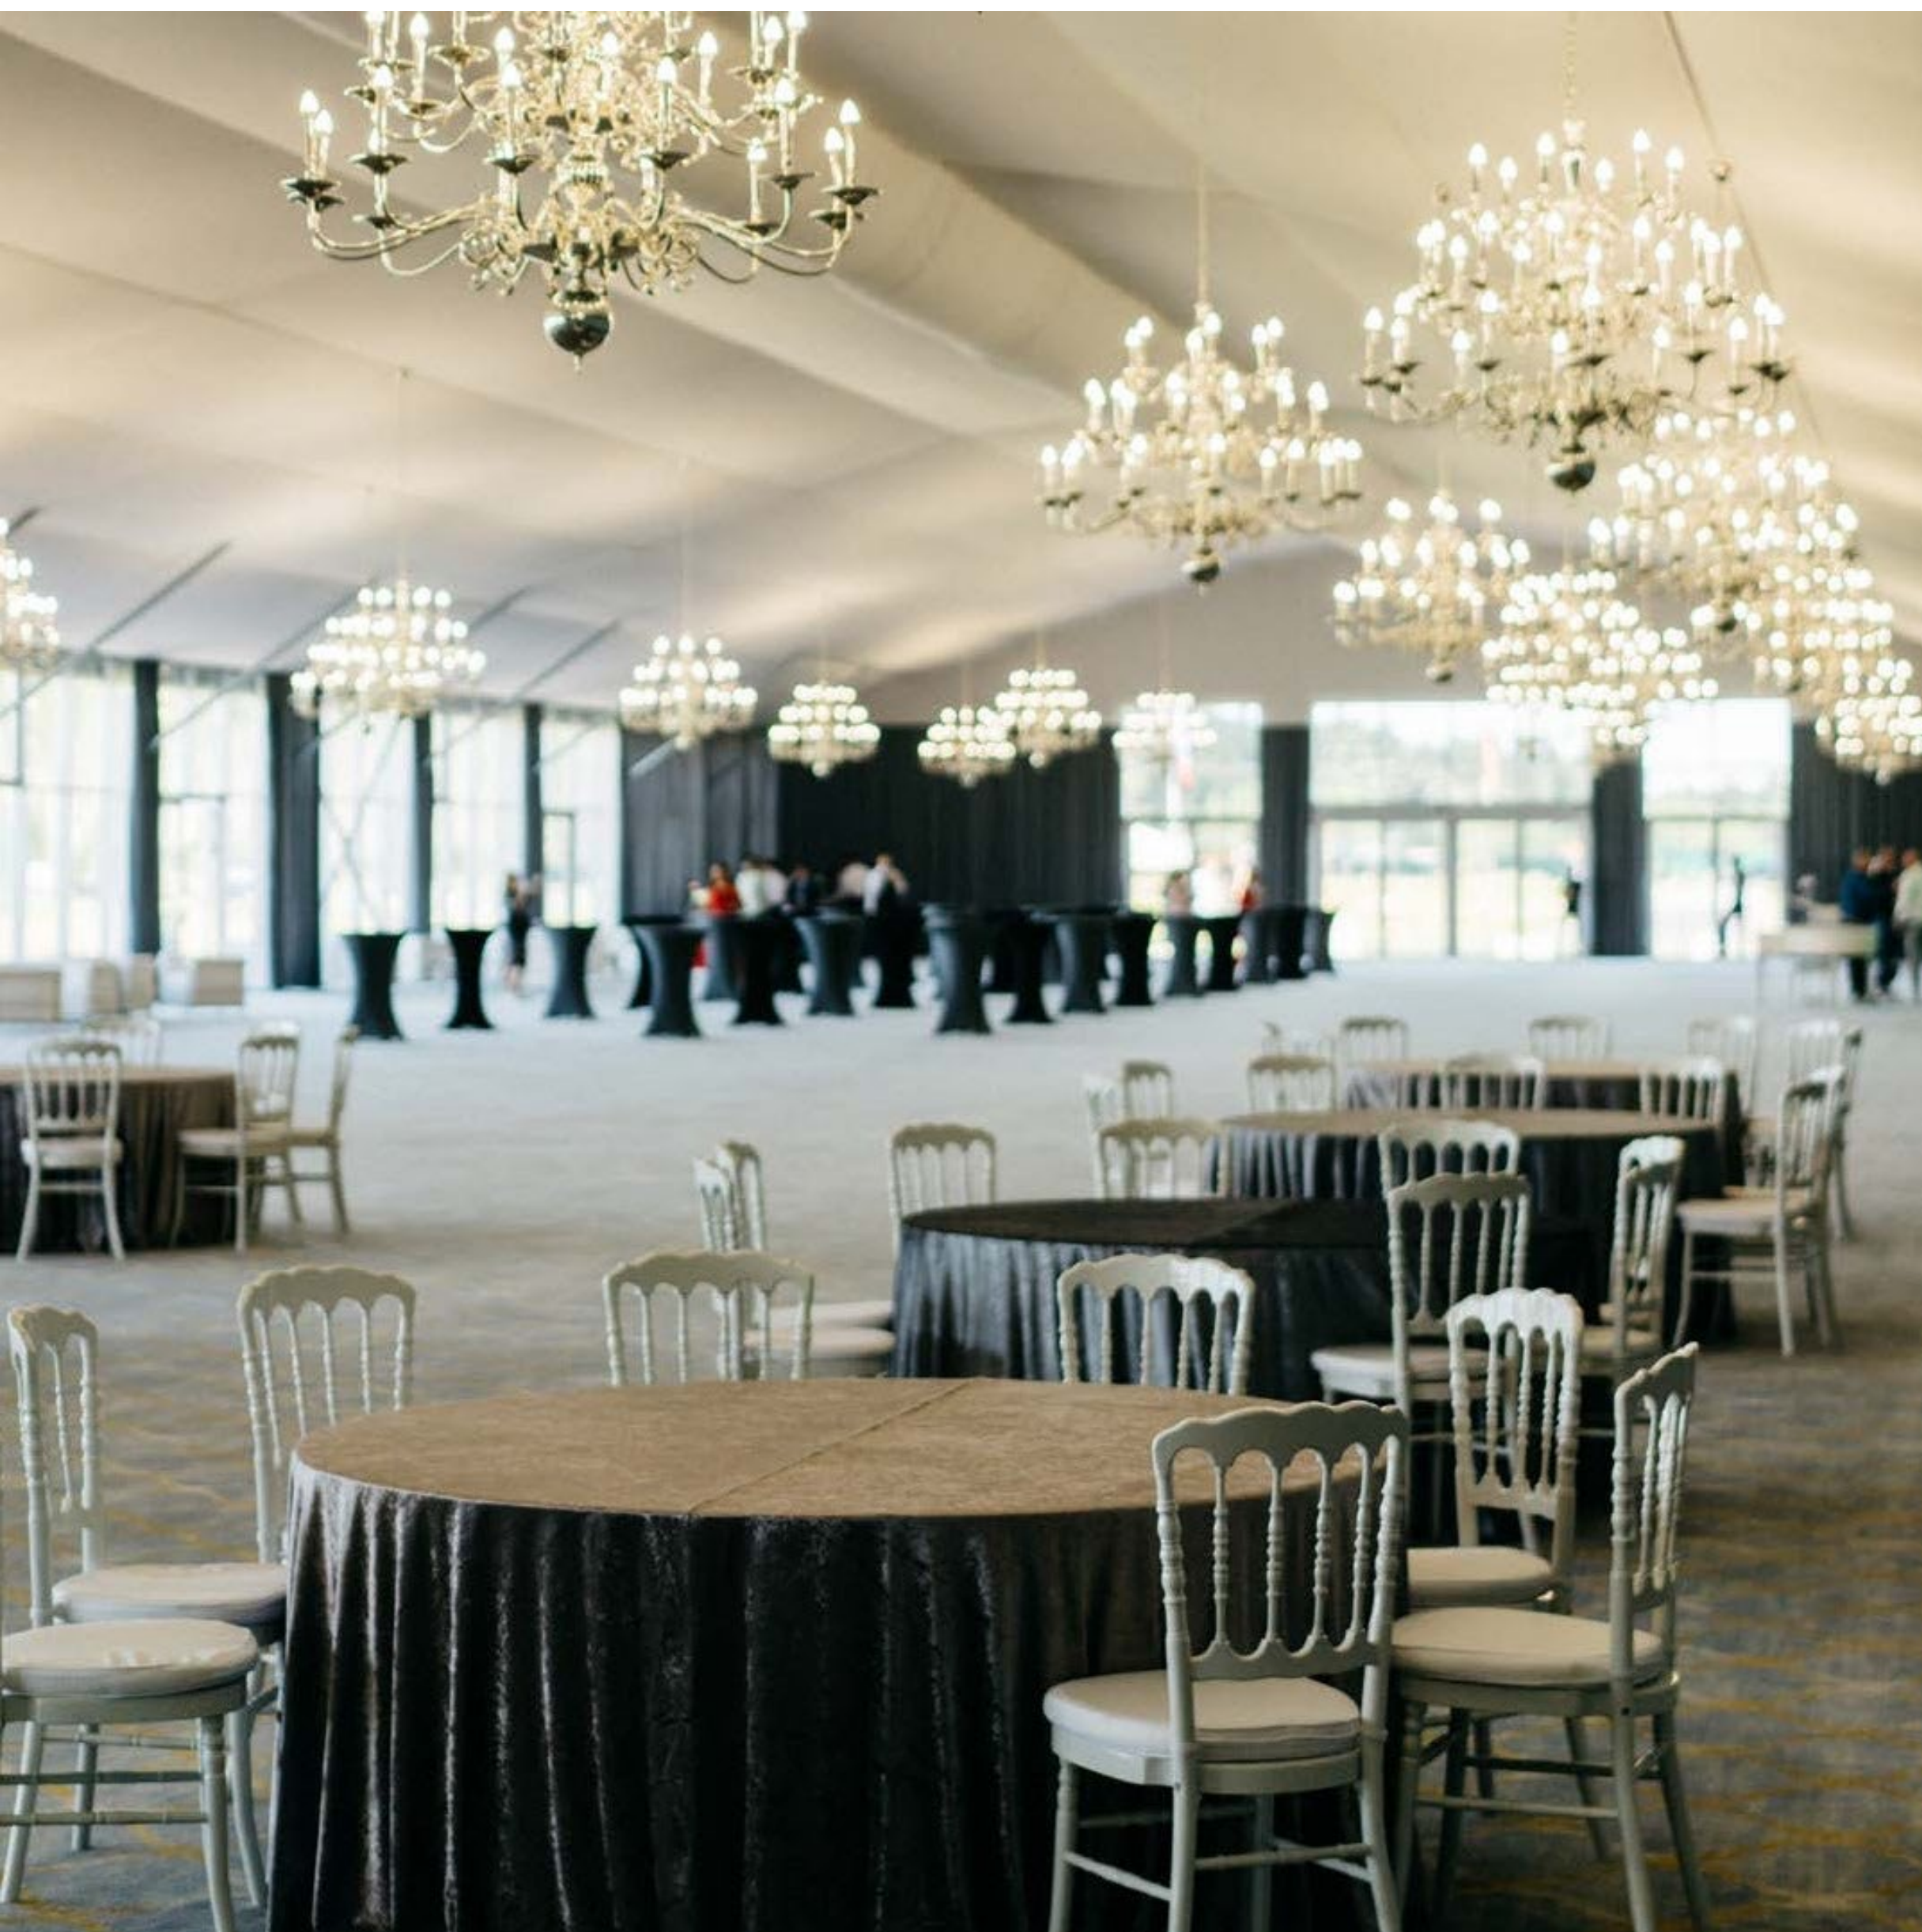

Концертное оборудование:
сцена, свет, звук

Зонирование пространства
под любые цели

Оформление и декор проектов
любого формата

Активный отдых и развлечения
на территории клуба

Проживание
на территории клуба

Парковка на 250 машин

ВМЕСТИМОСТЬ:

Банкет **до 1800 чел.**

Фуршет **до 2000 чел.**

ТЕХ. ХАРАКТЕРИСТИКИ:

Размеры **25 x 90 м**

Площадь **2375 м²**

Высота стен **4,5 м**

Высота в коньке **8,5 м**