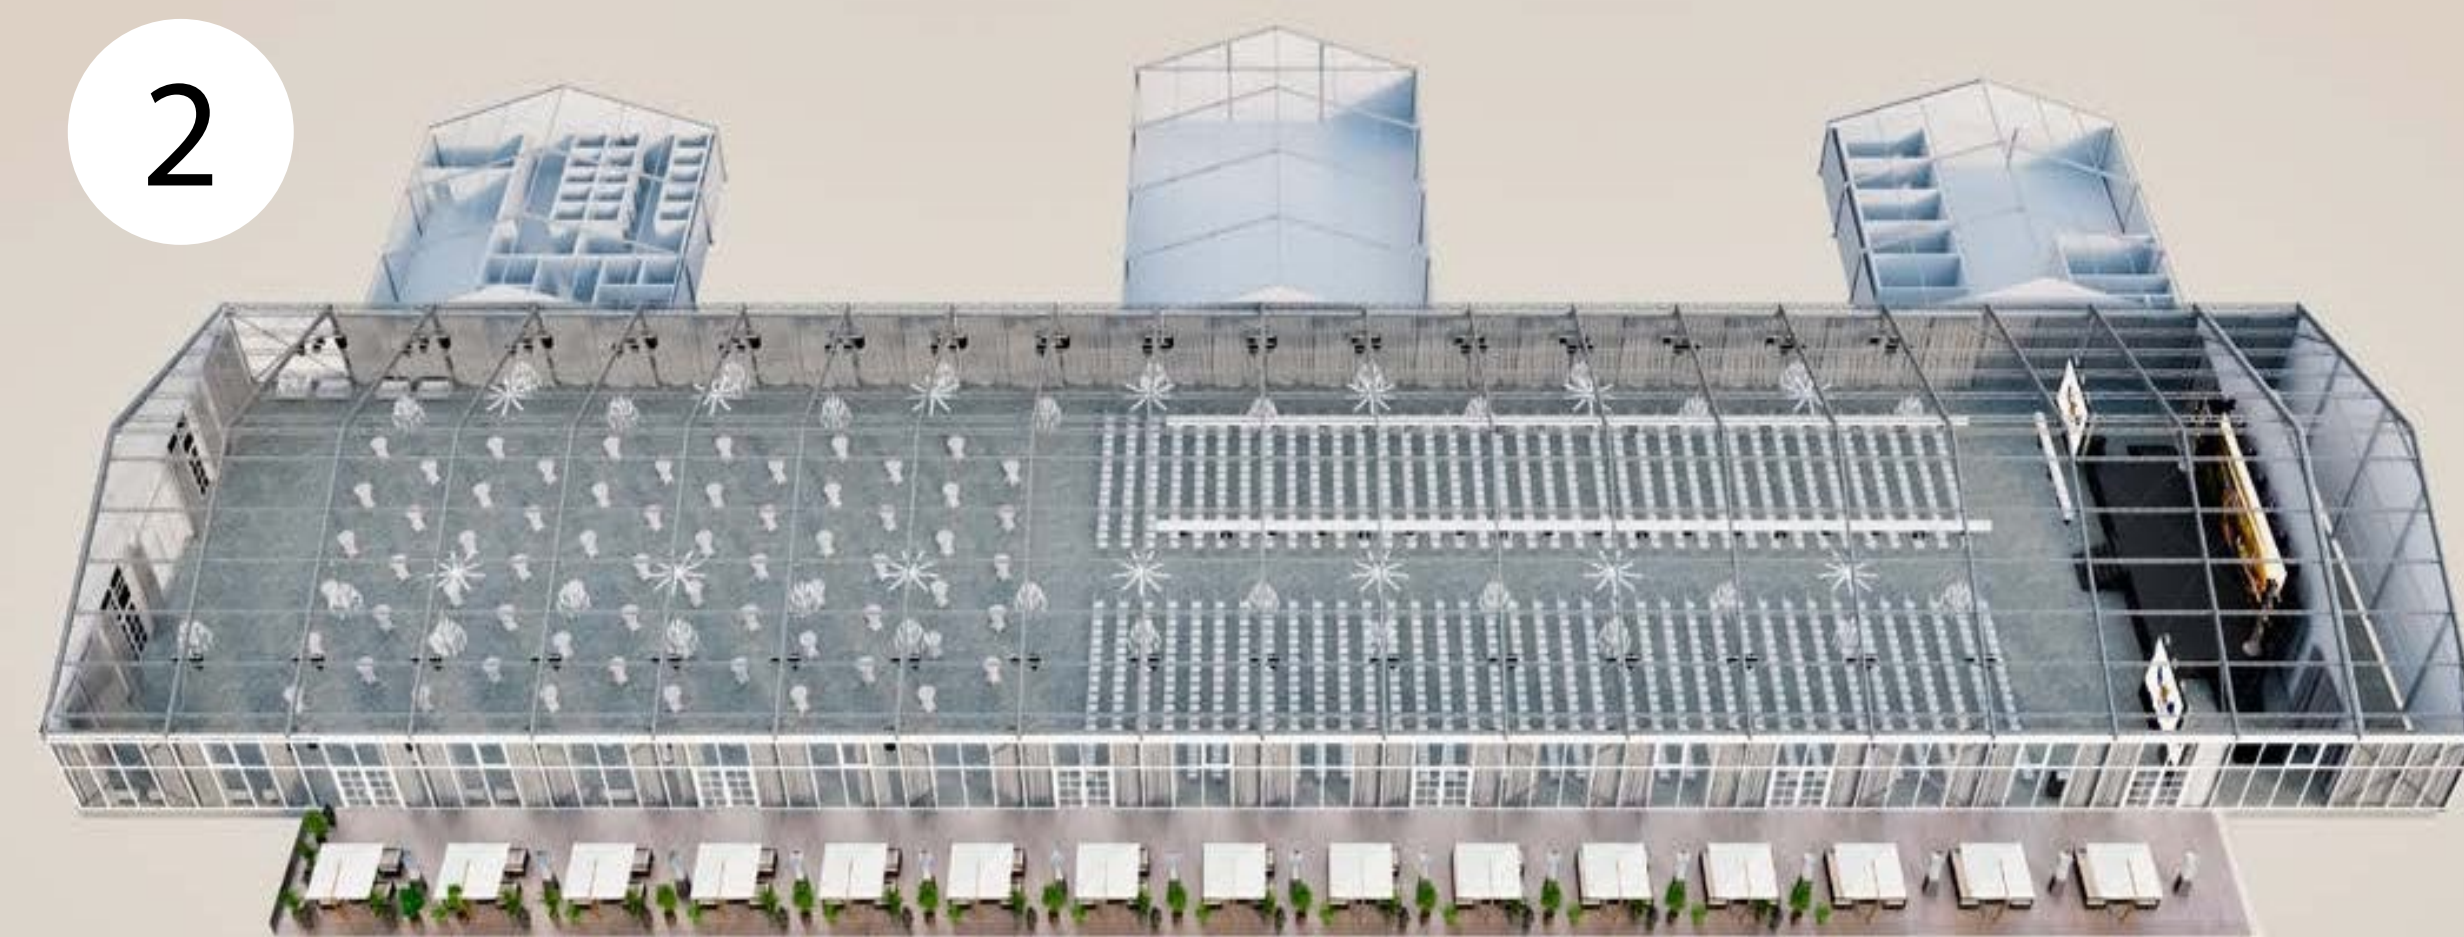

**ТЕАТРАЛЬНАЯ РАССАДКА С ЗОНОЙ ПРИВЕТСТВЕННОГО КОКТЕЙЛЯ НА 1000 ГОСТЕЙ\***

**ФУРШЕТ НА 1500 ГОСТЕЙ\***

**РАССАДКА ДЕЛОВОГО СОБЫТИЯ С ЗОНОЙ КОФЕ-БРЕЙКА И ГАЛА-УЖИНА НА 600 ГОСТЕЙ\***

\* Базовое расположение перегородки указано на схеме 1. Демонтаж или перемонтаж перегородки согласно схемам 2; 3; 4 может быть осуществлен за дополнительную стоимость.