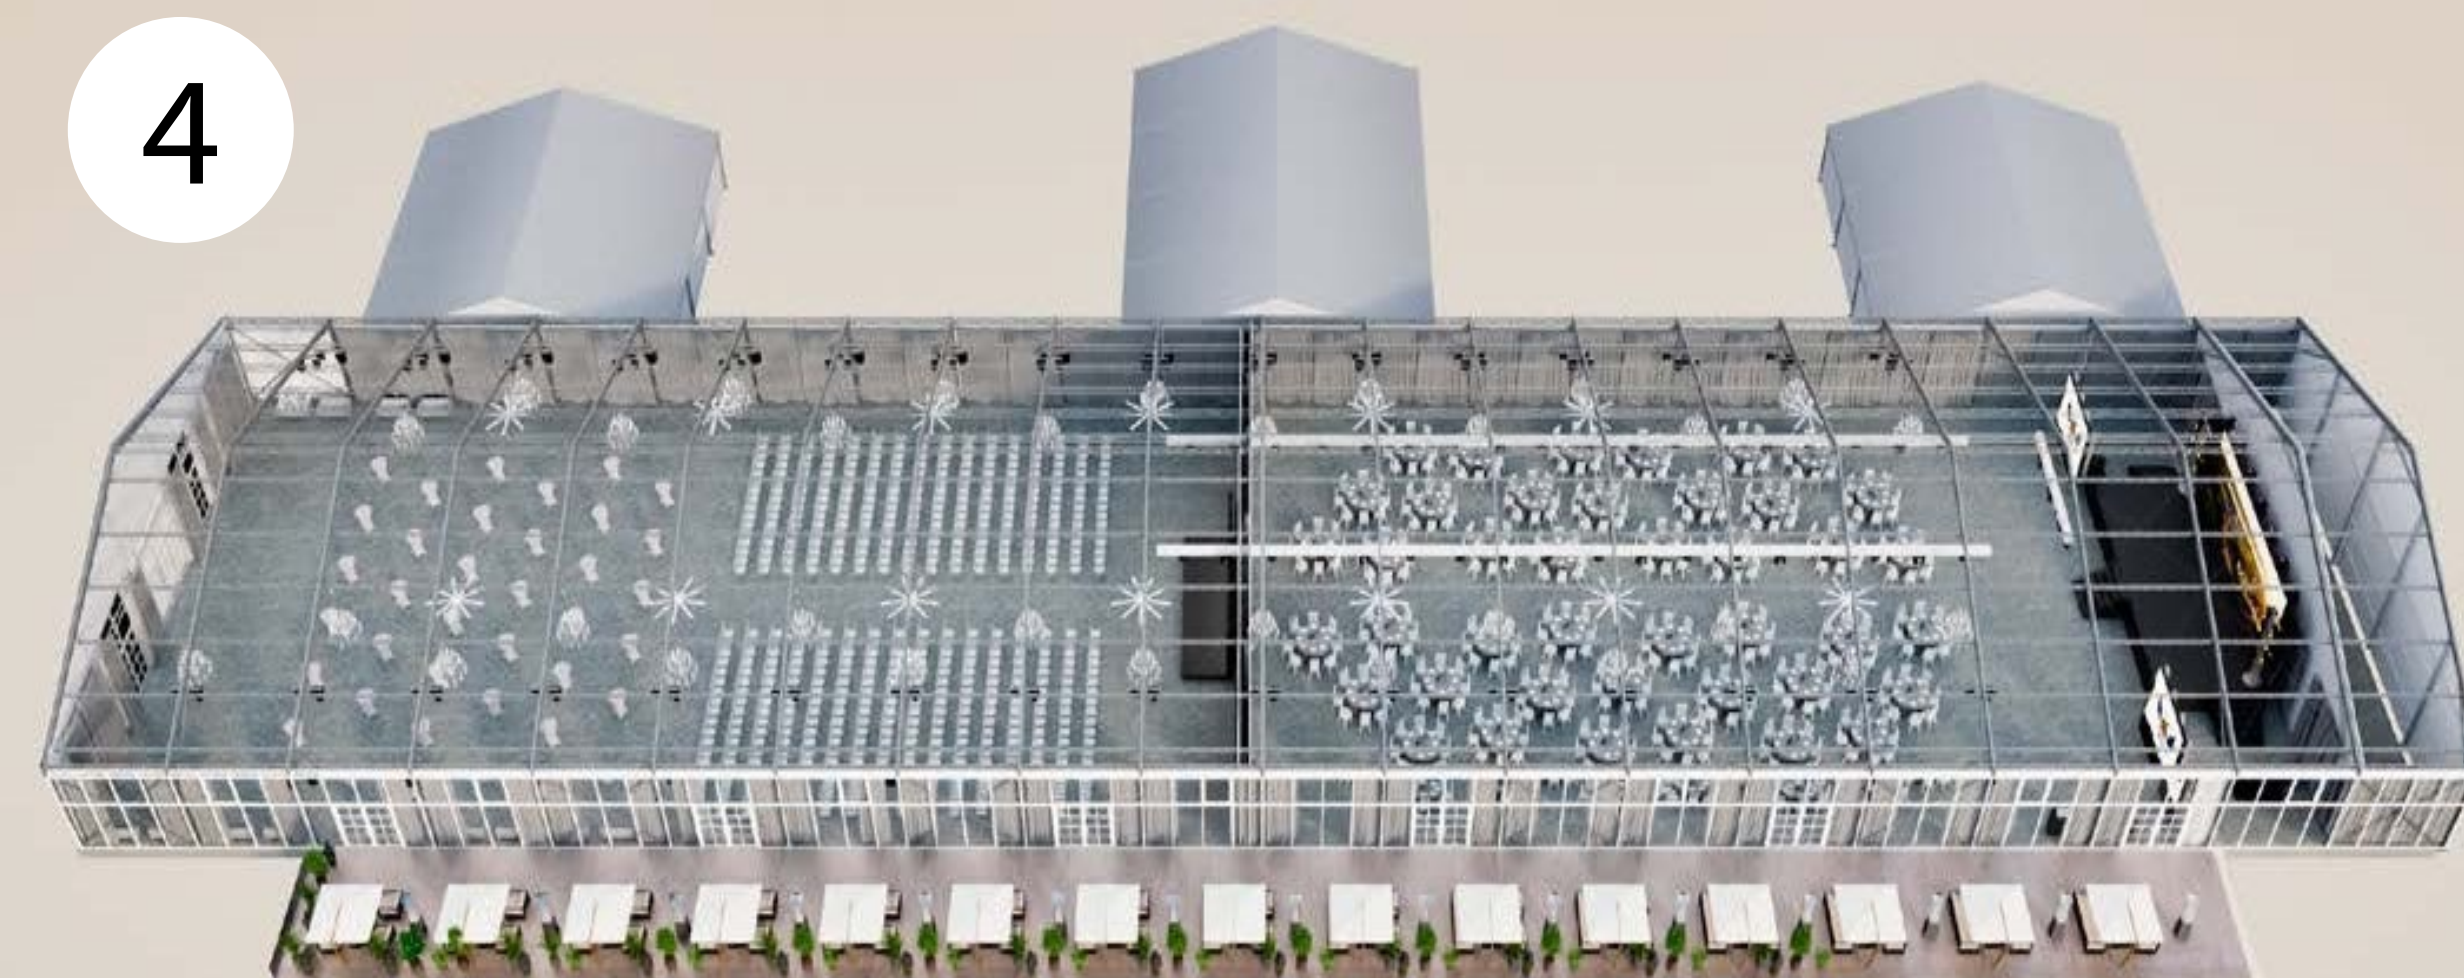

**ТЕАТРАЛЬНАЯ РАССАДКА С ЗОНОЙ ПРИВЕТСТВЕННОГО КОКТЕЙЛЯ НА 1000 ГОСТЕЙ\***

**ФУРШЕТ НА 1500 ГОСТЕЙ\***

**РАССАДКА ДЕЛОВОГО СОБЫТИЯ С ЗОНОЙ КОФЕ-БРЕЙКА И ГАЛА-УЖИНА НА 600 ГОСТЕЙ\***

\* Базовое расположение перегородки указано на схеме 1. Демонтаж или перемонтаж перегородки согласно схемам 2; 3; 4 может быть осуществлен за дополнительную стоимость.