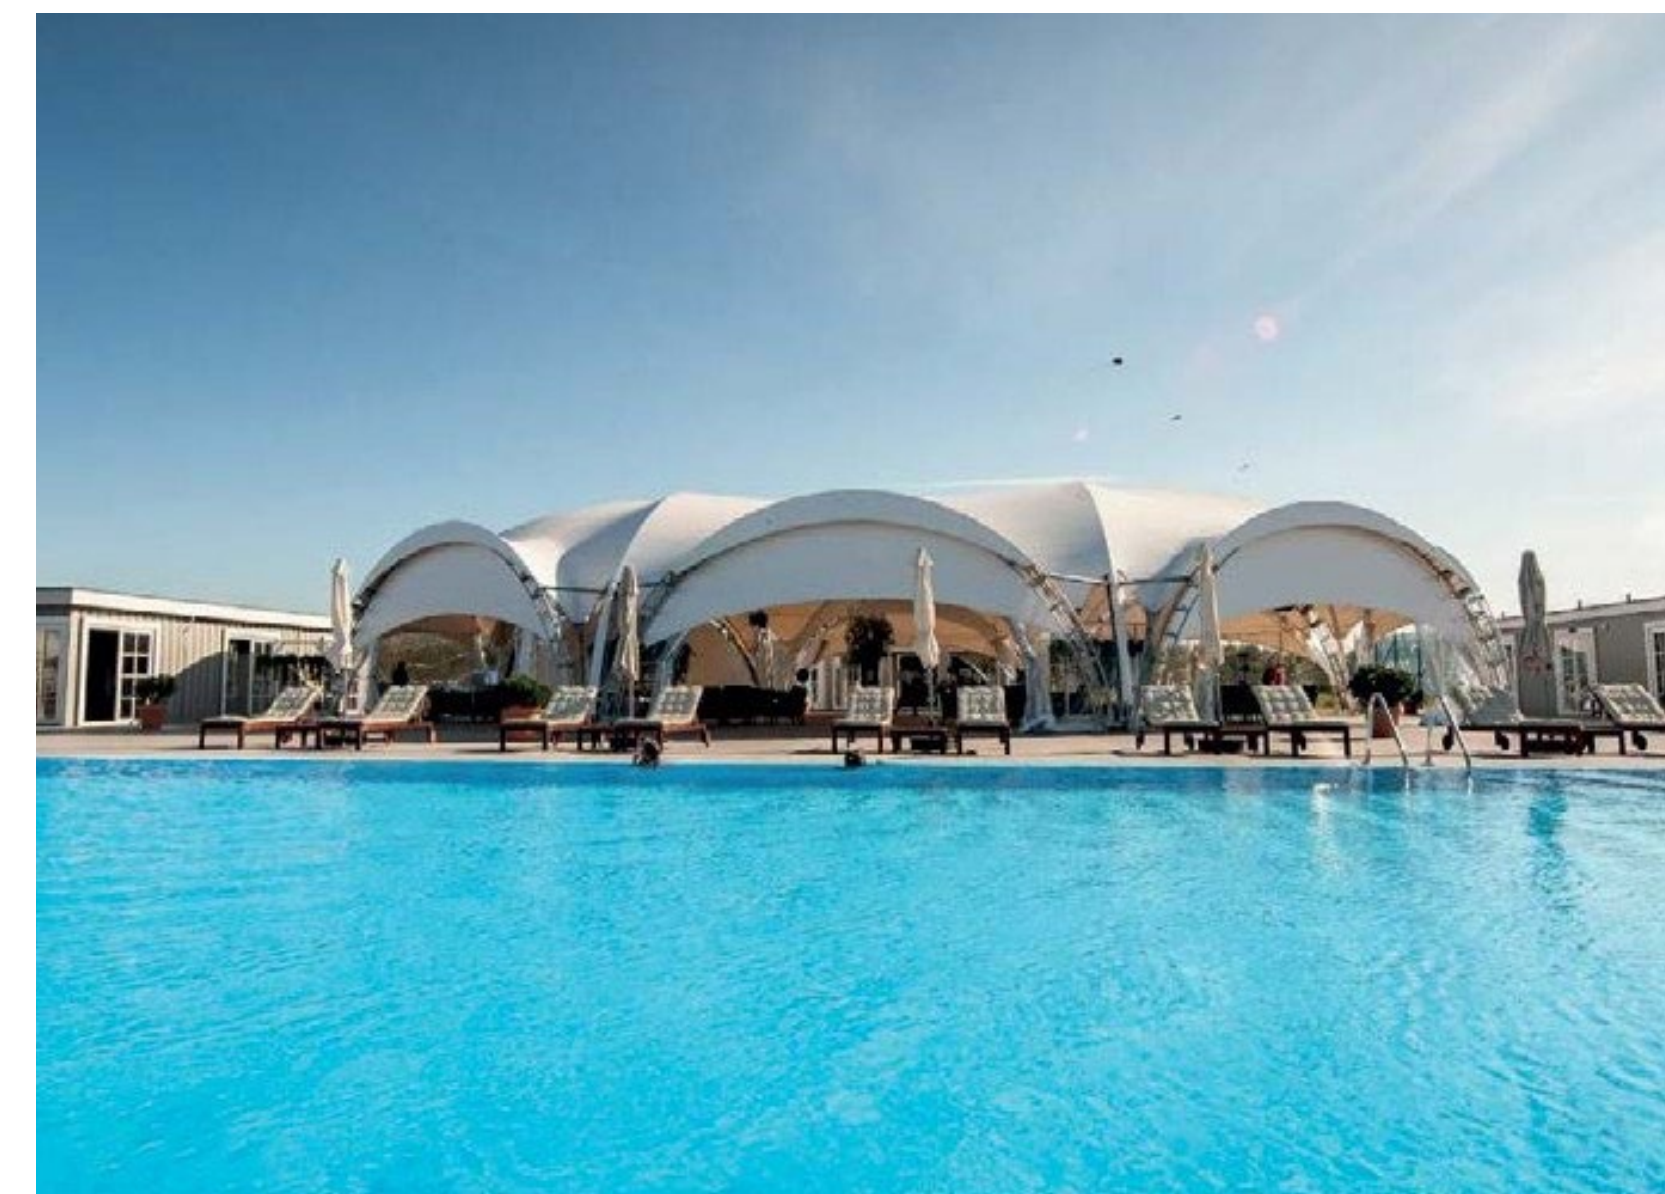

### Отель 5\*

Резиденции клуба MillCreek созданы для любителей первоклассного отдыха и предлагают превосходный уровень проживания недалеко от центра культурной столицы.

Отельный комплекс состоит из 12 двухэтажных резиденций и 9 коттеджных домов-дуплексов (18 номеров) с возможностью аренды как посуточно, так и для длительного проживания. Проживание у нас дает вам право пользоваться услугами клуба на приоритетной основе.

Рядом с уединенно расположенными резиденциями находится озеро и специальное место для рыбалки, а также 2 СПА Банных комплекса, где по предварительному запросу возможна организация чайных церемоний и парений с уходами. Одна из резиденций оборудована под спортивный зал с тренажерами.

Живописно расположенные деревянные коттеджи с панорамной террасой и видом на озеро идеально подойдут для незабываемого отдыха. Рядом с коттеджами расположен Пляжный клуб MillCreek с комплексами бассейнов и рестораном.