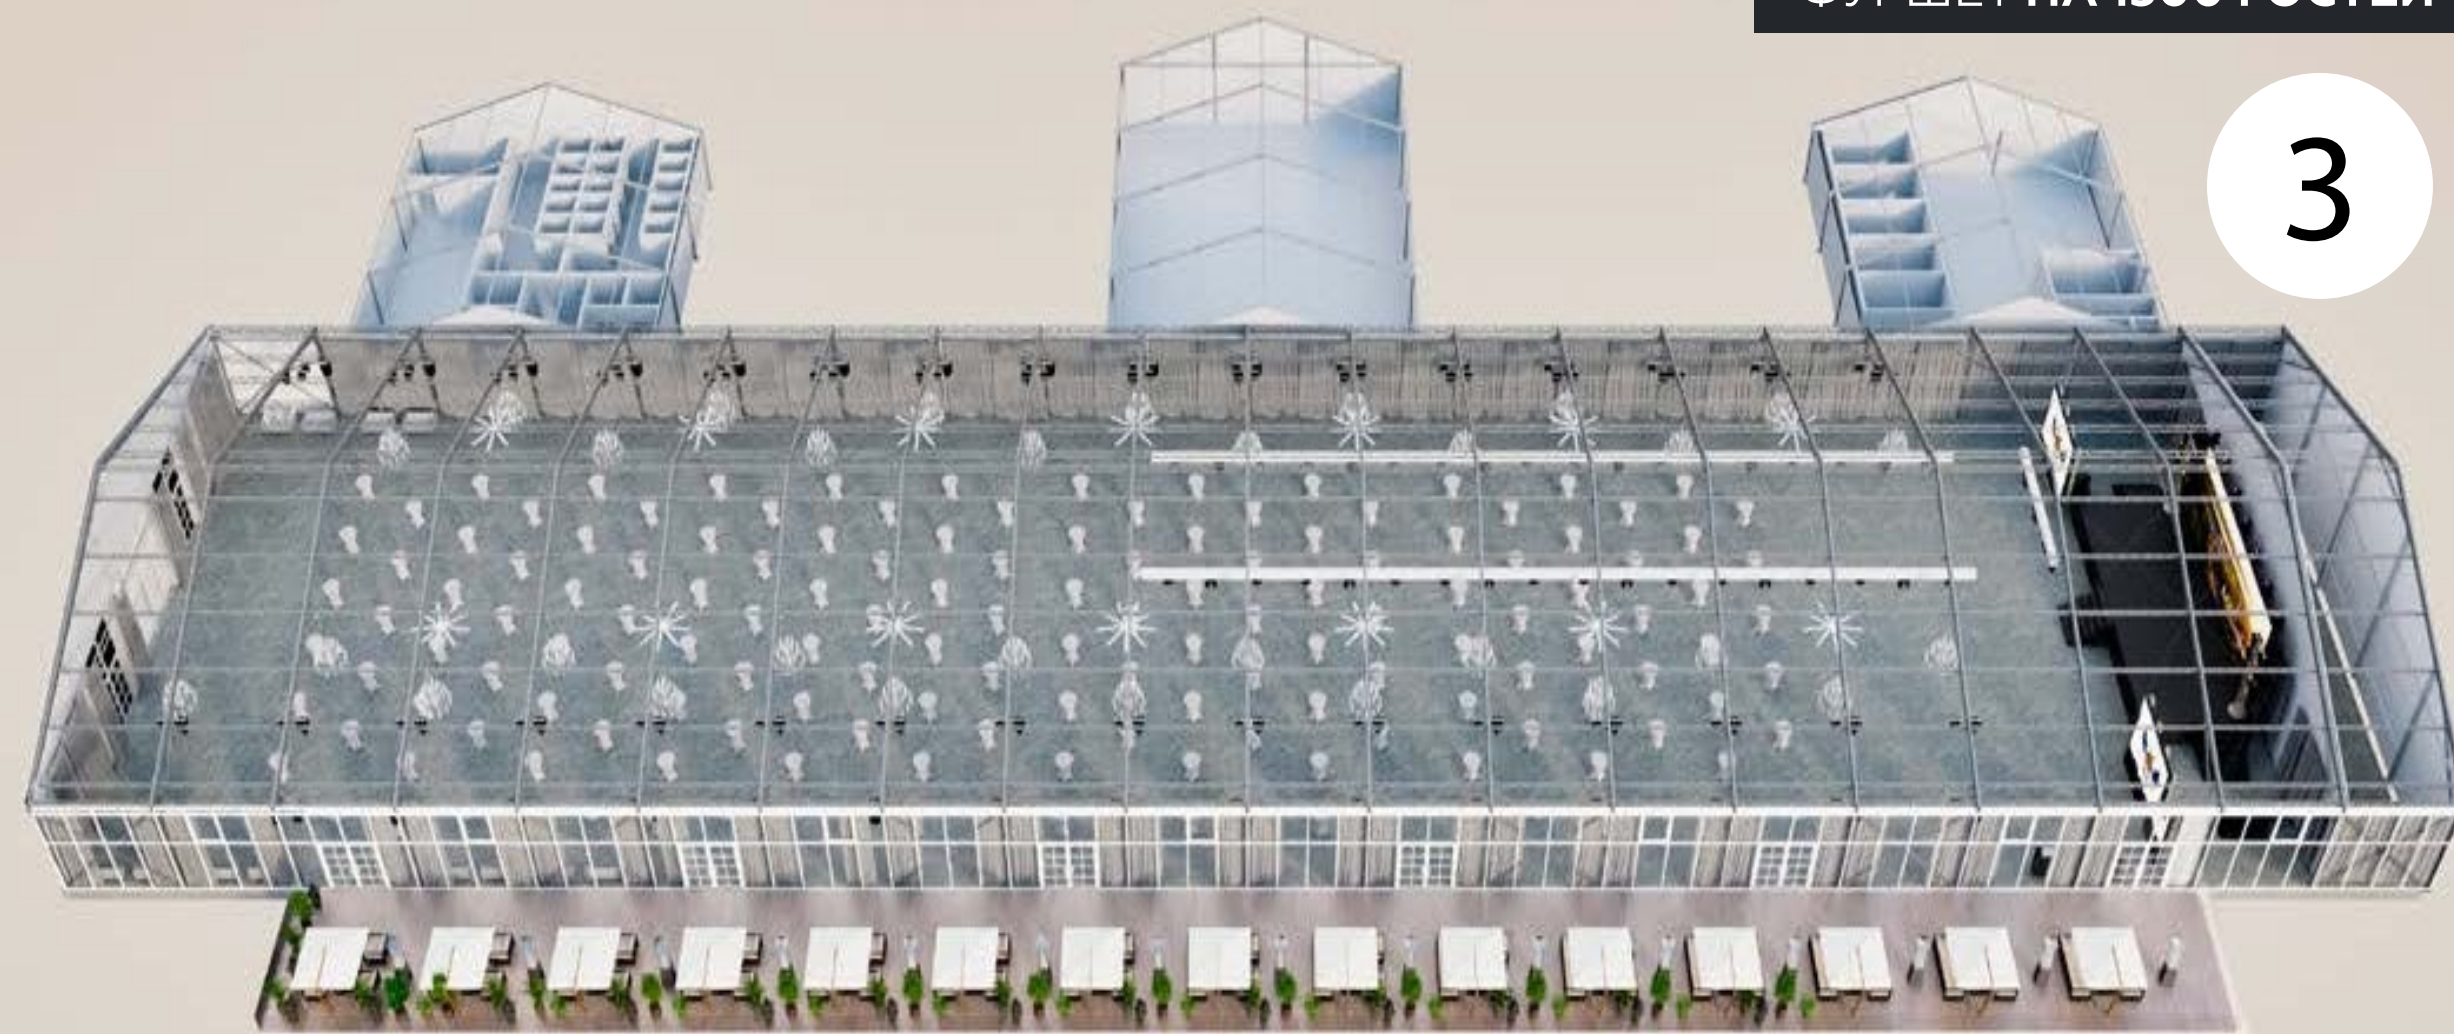

**ТЕАТРАЛЬНАЯ РАССАДКА С ЗОНОЙ ПРИВЕТСТВЕННОГО КОКТЕЙЛЯ НА 1000 ГОСТЕЙ\***

**ФУРШЕТ НА 1500 ГОСТЕЙ\***

**РАССАДКА ДЕЛОВОГО СОБЫТИЯ С ЗОНОЙ КОФЕ-БРЕЙКА И ГАЛА-УЖИНА НА 600 ГОСТЕЙ\***

\* Базовое расположение перегородки указано на схеме 1. Демонтаж или перемонтаж перегородки согласно схемам 2; 3; 4 может быть осуществлен за дополнительную стоимость.

Между павильоном и озером пролегает зеленая зона, которую вы также можете использовать для вашего события.

**ПОЛЯНКА ПЕРЕД ТЕРРАСОЙ** дает возможности для приготовления блюд на мангале или размещению дополнительных активностей.