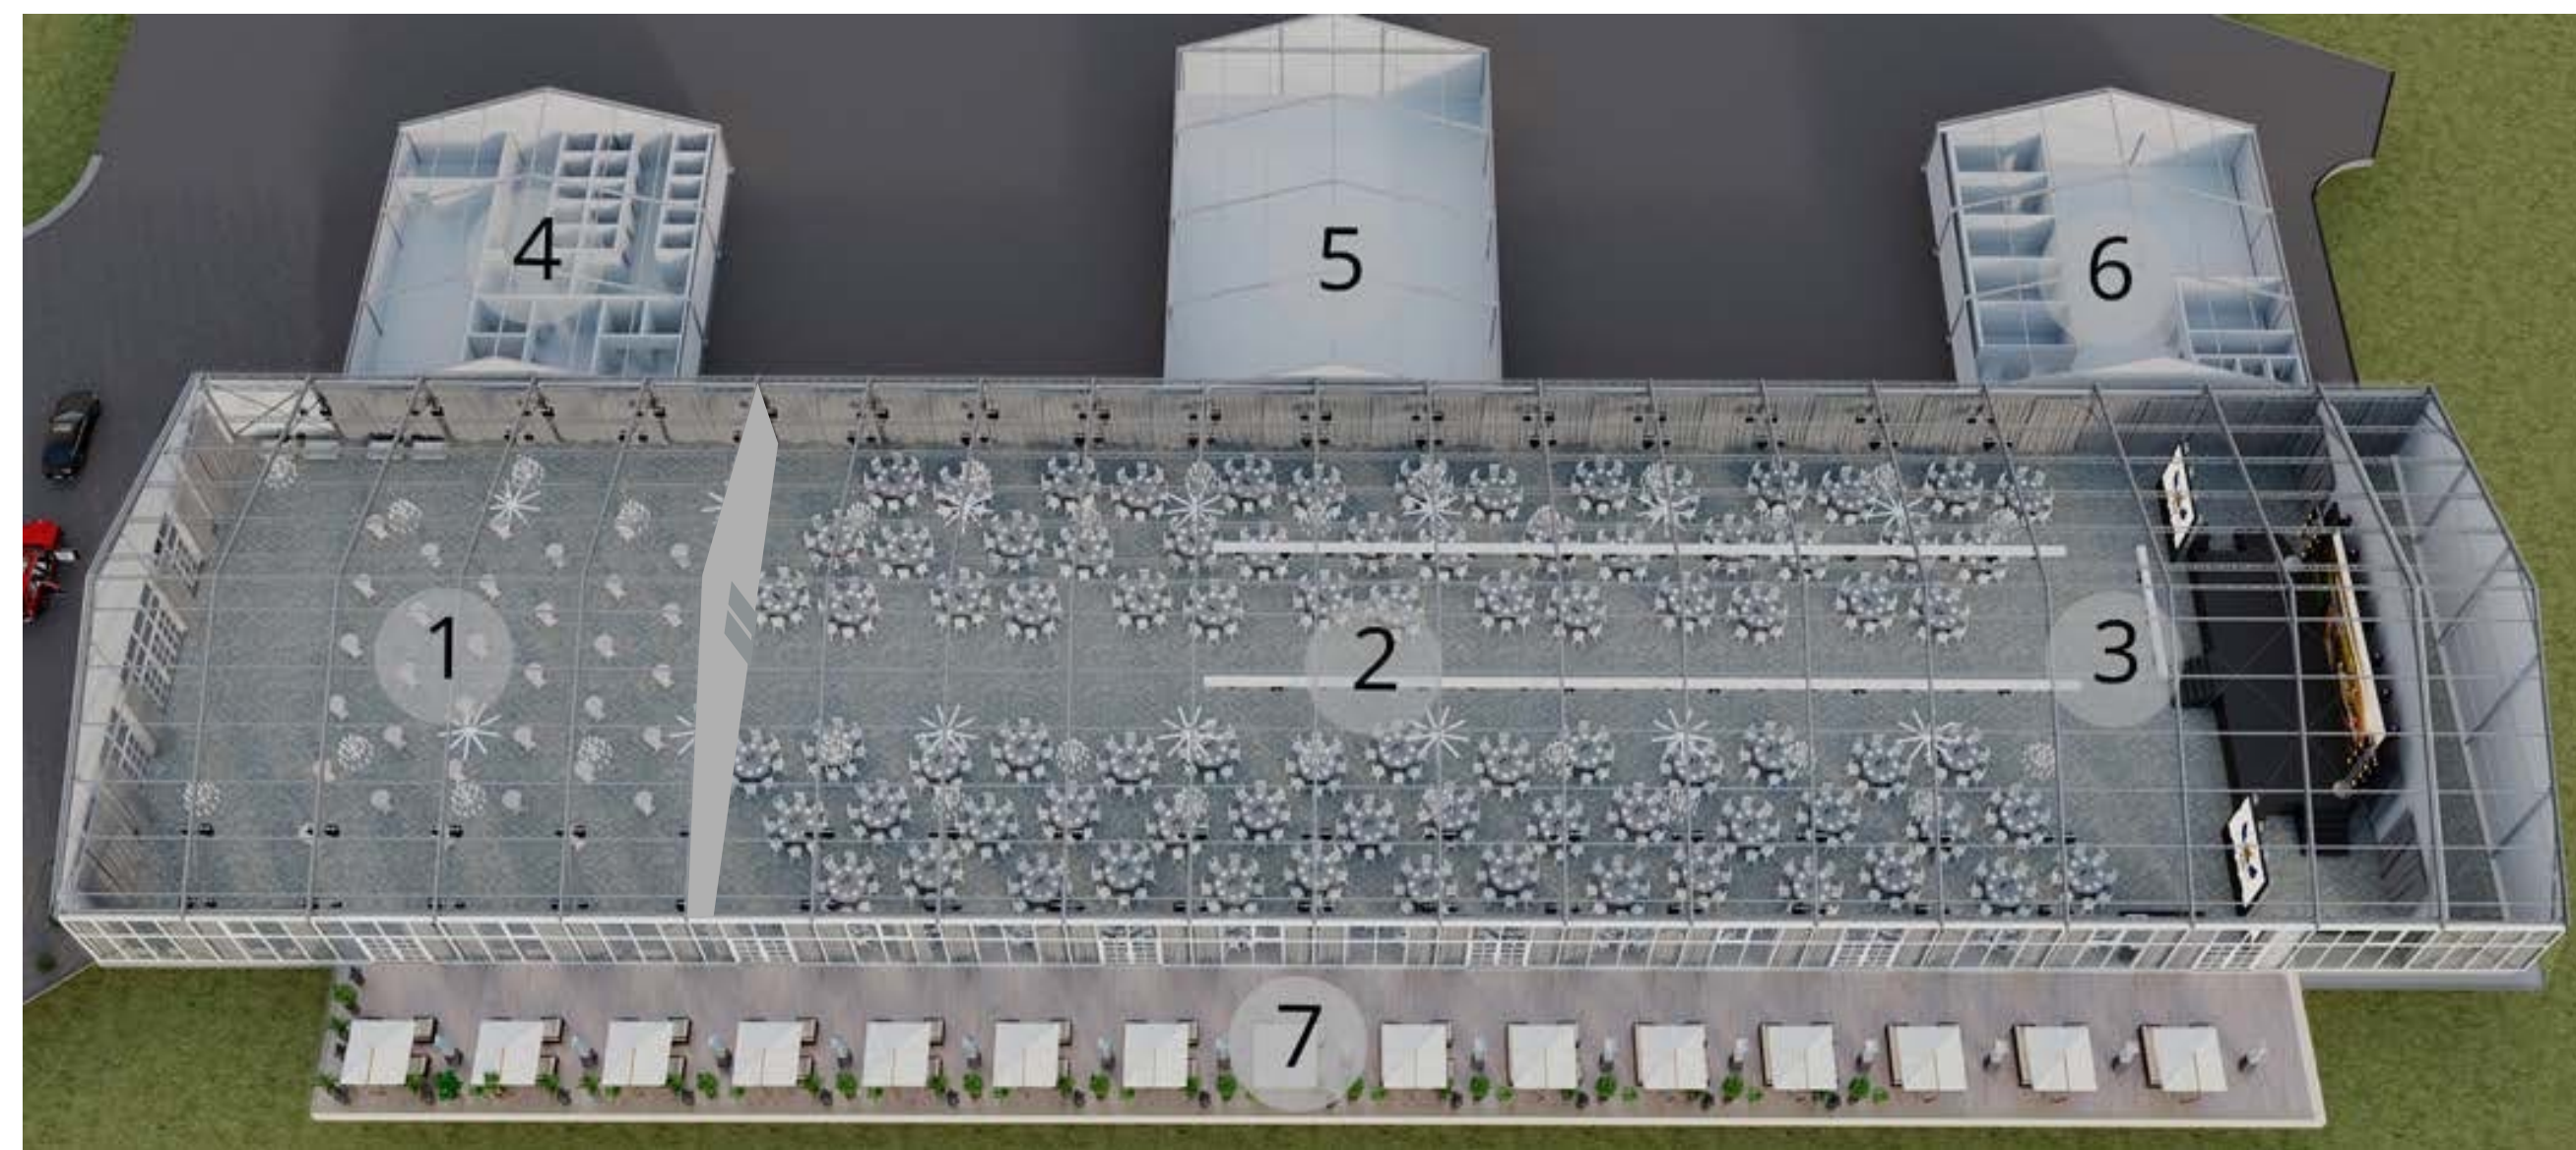

- ① Основной холл. Пространство площадью **625 м²**
- ② Основной зал. Пространство площадью **1755 м²**
- ③ Сцена. Площадь технической зоны **125 м²**
- ④ Гардероб на **1200** мест (возможно увеличение), гостевые туалетные комнаты
- ⑤ Техническая зона кухни
- ⑥ Staff-зона. Гримерные комнаты: **4 шт.** Туалетные комнаты: **5 кабинок**
- ⑦ Терраса. Пространство площадью **480 м²**

Дополнительное преимущество павильона:
возможность организации сценического пространства так, как этого требует концепция проекта.