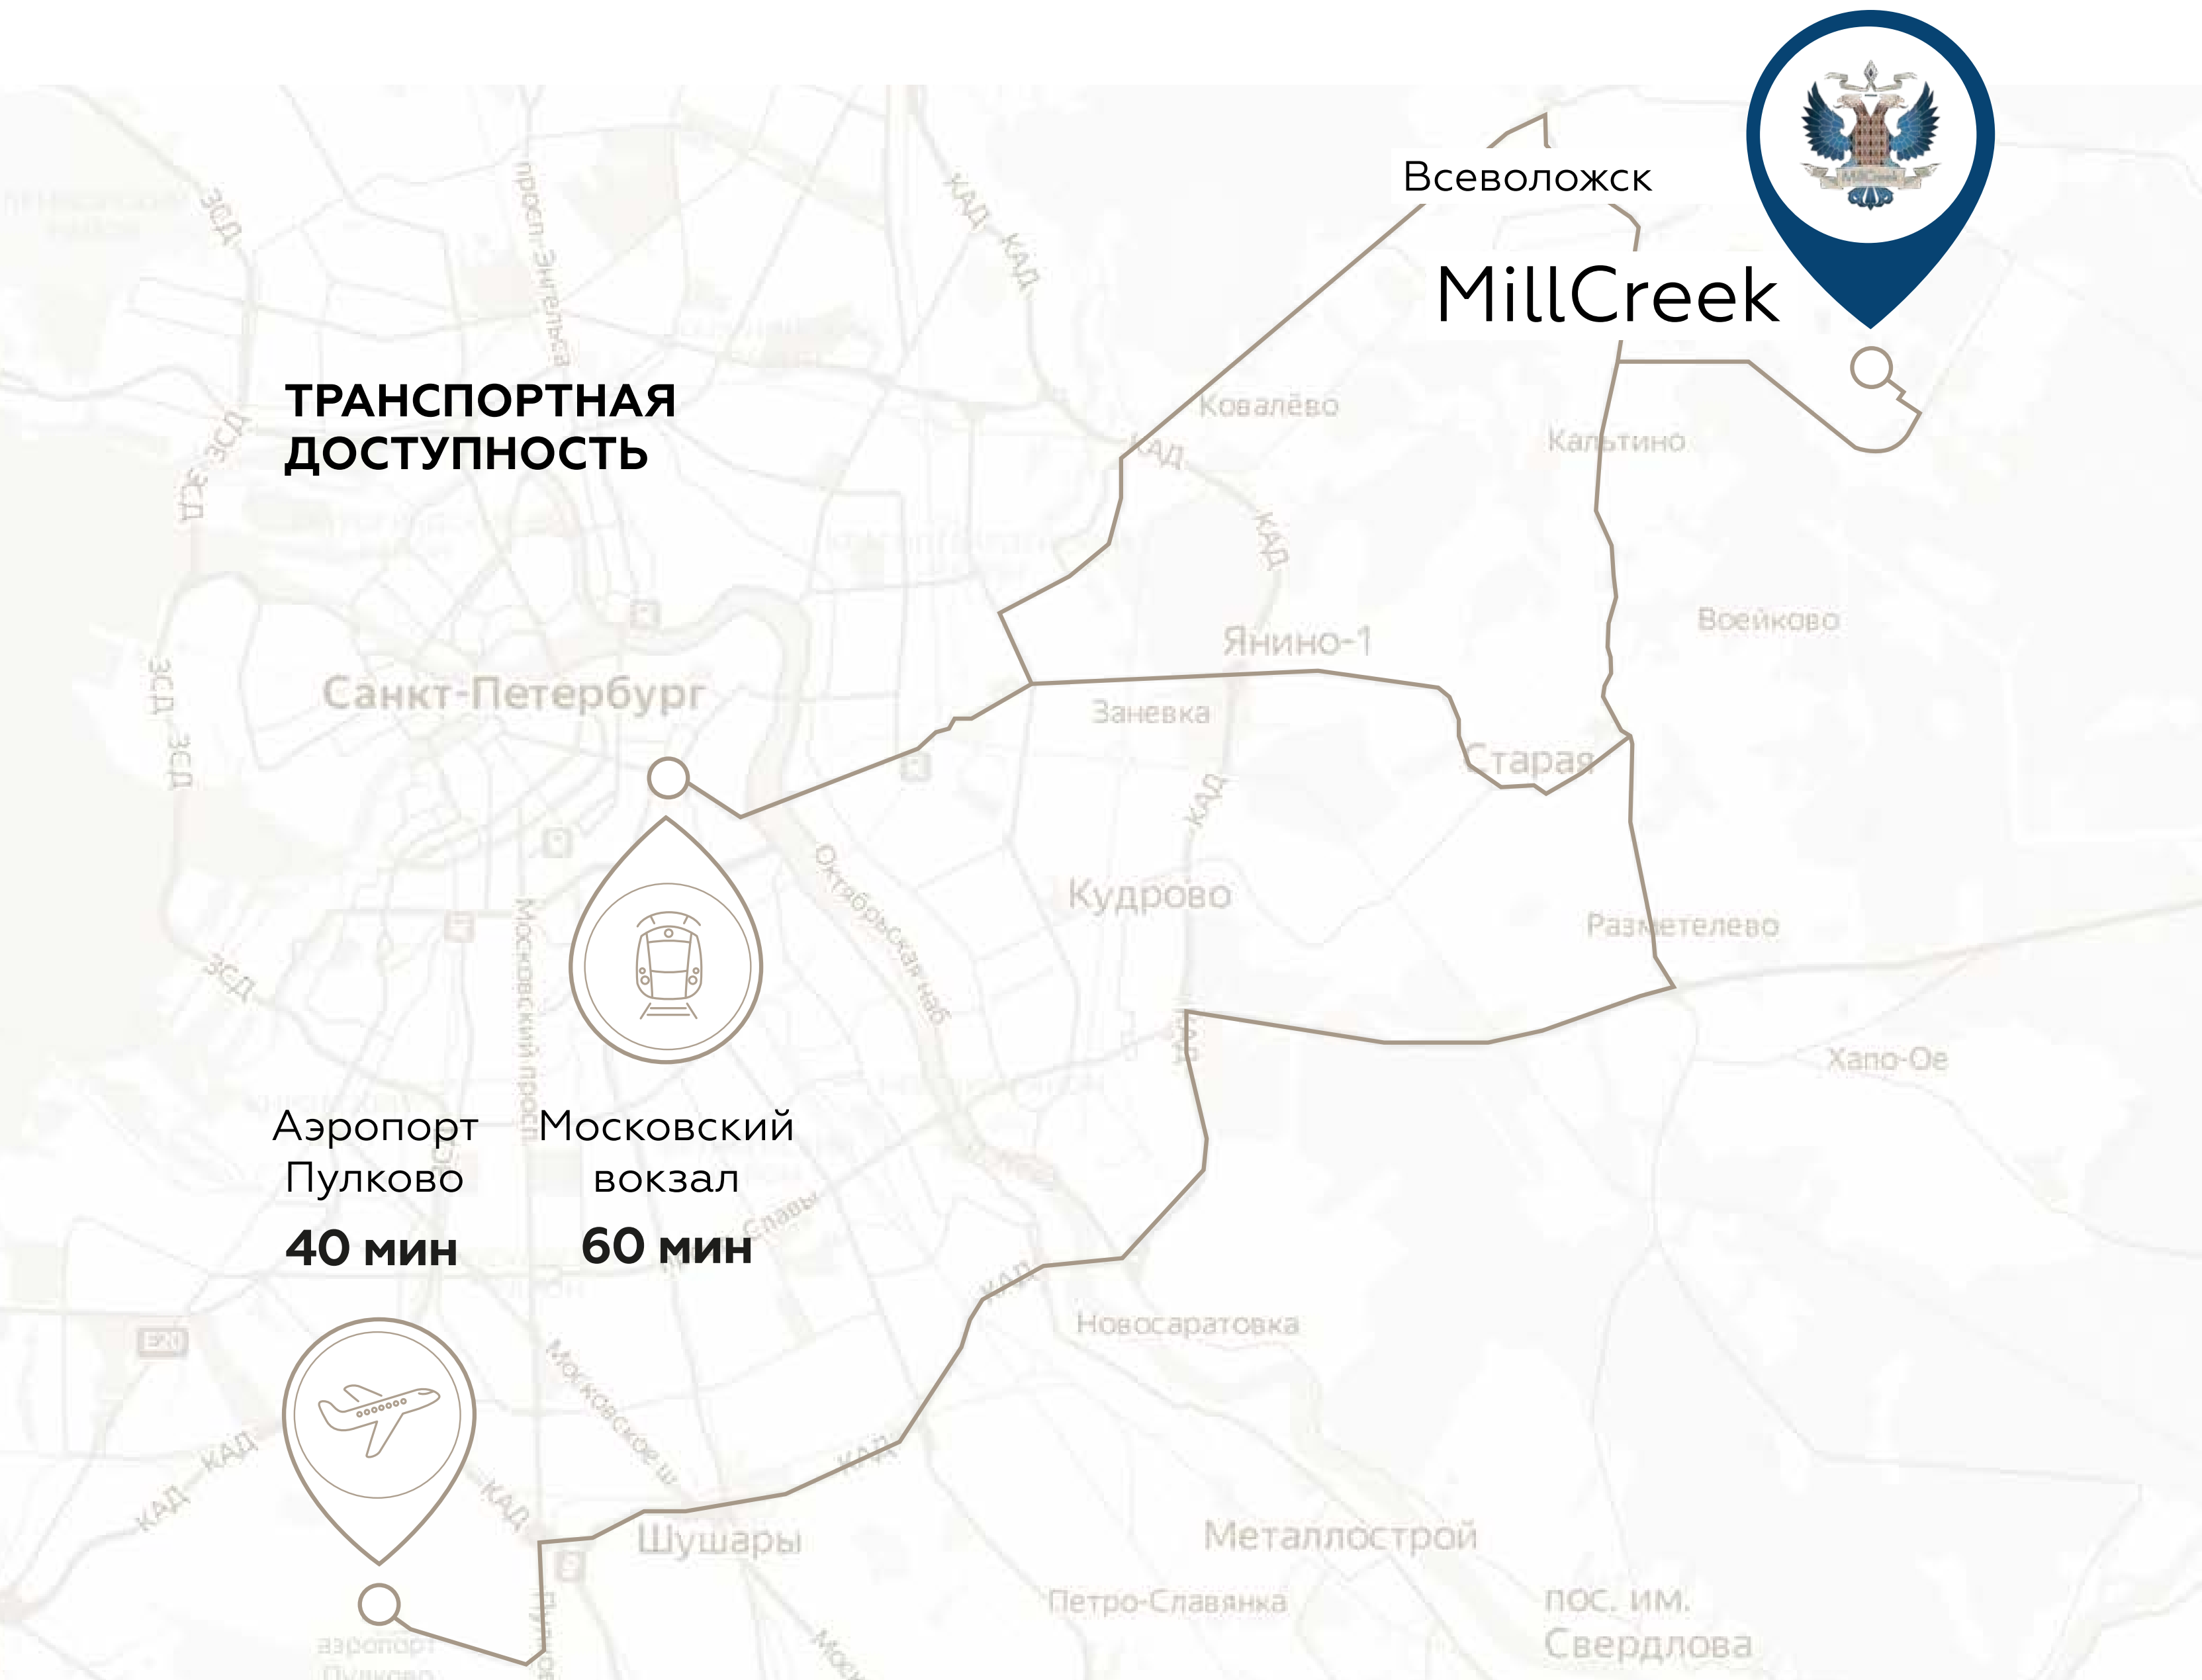

MillCreek

ЖДЁМ ВАС В КЛУБЕ

millcreek.ru

millcreek.russia

millcreek_club

@millcreekrussia

Россия, Ленинградская область,
г. Всеволожск, ул. Клубная, 1
+7 (812) 507-83-11