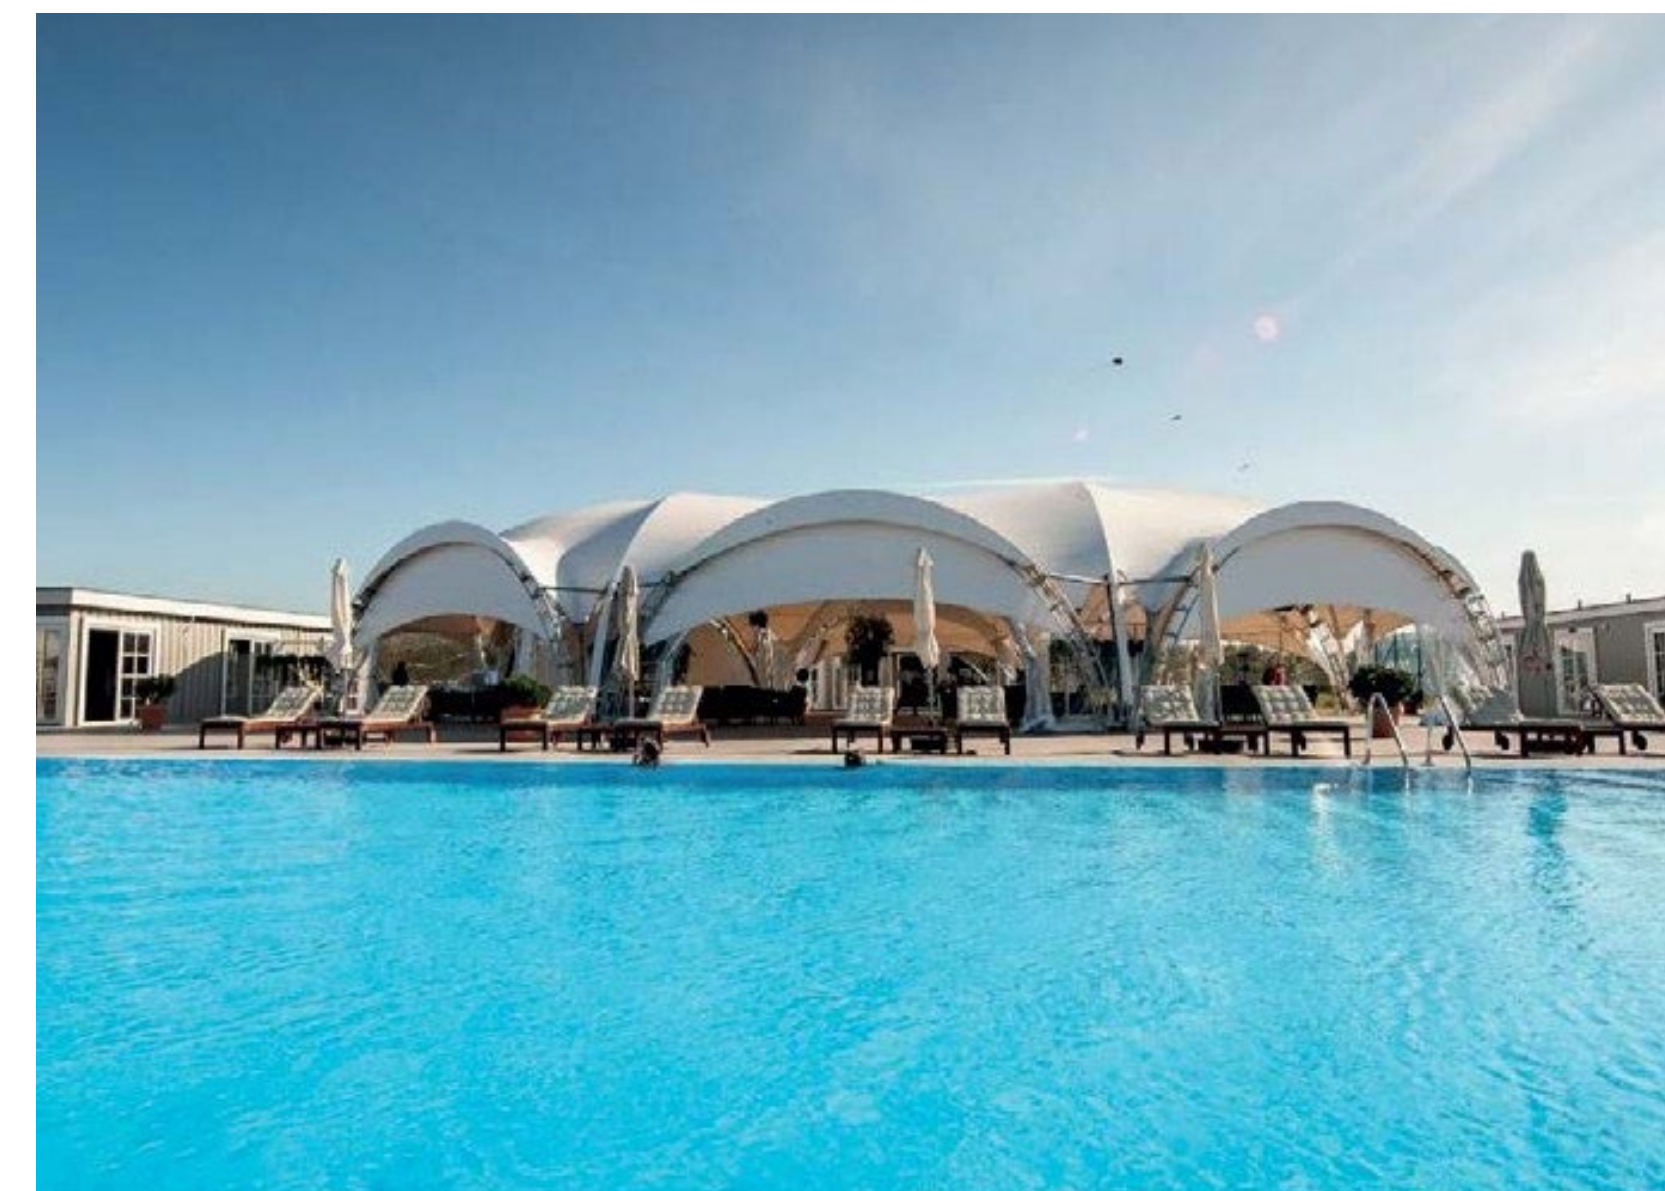

Вдали от пляжной инфраструктуры, с панорамным видом на Клубный Дом гольф-клуба MillCreek, гольф-поля и 2 озера.

Шатер идеально подходит для свадебного торжества, выставок, конференций и частных мероприятий.

Под цели заказчика:

закрытые, открытые, с приглашением статусных людей, гольф-профессионалов, членов российских гольф-клубов. С любым количеством участников турнира и гостей.

Отель 5*

Резиденции клуба MillCreek созданы для любителей первоклассного отдыха и предлагают превосходный уровень проживания недалеко от центра культурной столицы.

Рядом с уединенно расположенными резиденциями находится озеро и специальное место для рыбалки, а также 2 СПА Банных комплекса, где по предварительному запросу возможна организация чайных церемоний и парений с уходами. Одна из резиденций оборудована под спортивный зал с тренажерами.

Живописно расположенные деревянные коттеджи с панорамной террасой и видом на озеро идеально подойдут для незабываемого отдыха. Рядом с коттеджами расположен Пляжный клуб MillCreek с комплексами бассейнов и рестораном.