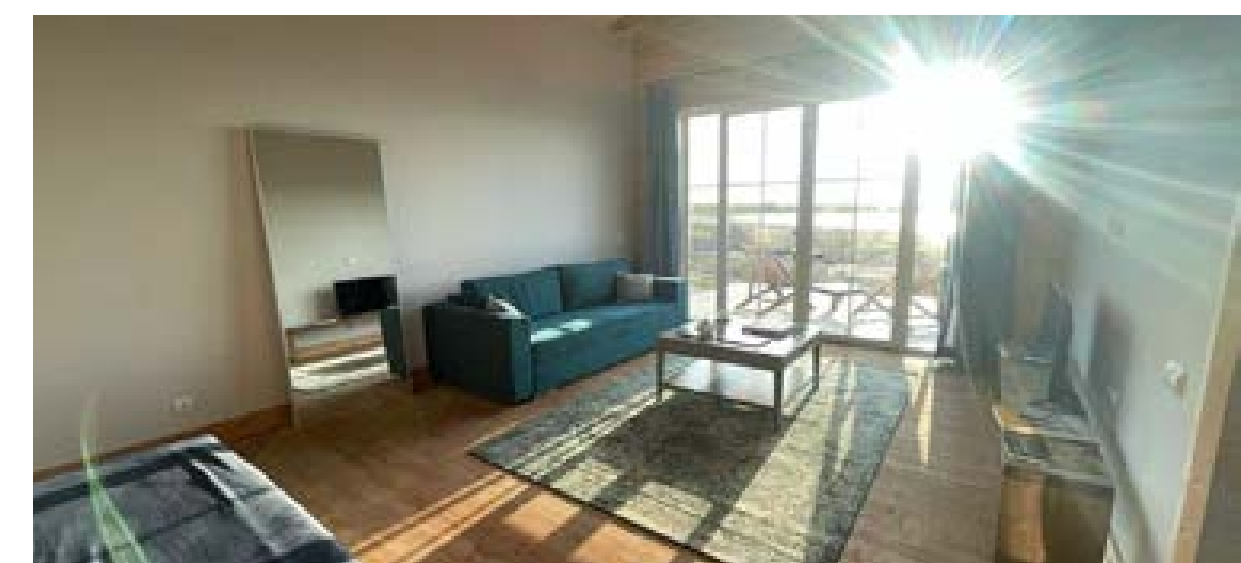

ДОПОЛНИТЕЛЬНЫЕ ВОЗМОЖНОСТИ MILLCREEK

Имиджевые турниры по гольфу

Гордость клуба MillCreek — гольф-поле, спроектированное архитектором Россом Мак-Мюрреем.

Фирменные турниры по гольфу

Под цели заказчика:

закрытые, открытые, с приглашением статусных людей, гольф-профессионалов, членов российских гольф-клубов. С любым количеством участников турнира и гостей.

Отель 5*

Резиденции клуба MillCreek созданы для любителей первоклассного отдыха и предлагают превосходный уровень проживания недалеко от центра культурной столицы.

Отельный комплекс состоит из 12 двухэтажных резиденций и 9 коттеджных домов-дуплексов (18 номеров) с возможностью аренды как посуточно, так и для длительного проживания. Проживание у нас дает вам право пользоваться услугами клуба на приоритетной основе.

Рядом с уединенно расположенными резиденциями находится озеро и специальное место для рыбалки, а также 2 СПА Банных комплекса, где по предварительному запросу возможна организация чайных церемоний и парений с уходами. Одна из резиденций оборудована под спортивный зал с тренажерами.

Живописно расположенные деревянные коттеджи с панорамной террасой и видом на озеро идеально подойдут для незабываемого отдыха. Рядом с коттеджами расположен Пляжный клуб MillCreek с комплексами бассейнов и рестораном.